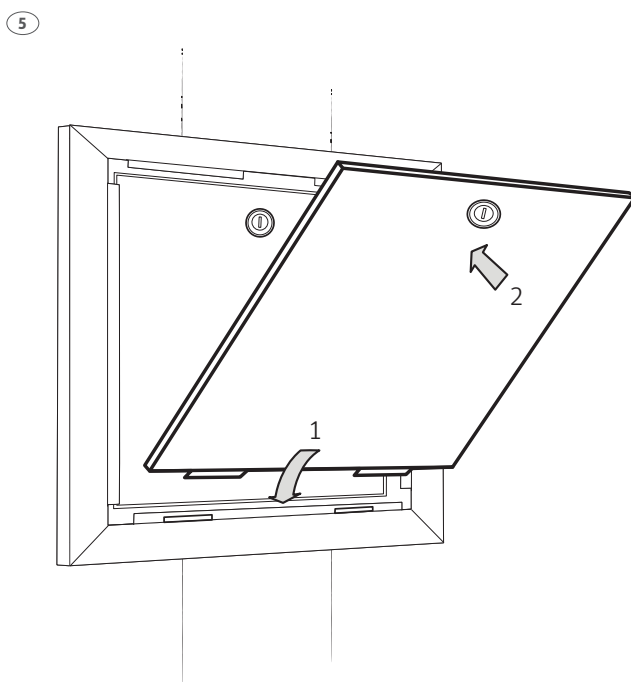

Roth dør + ramme til Quickskab
Roth dörr + ram till Quickskåp
Roth dør + ramme til Quickskap
Roth Quick ovi + kehysi

Installation

400, 550, 800 mm

Living full of energy

Roth dør + ramme til Quickskab > Roth dörr + ram till Quickskåp
Roth dør + ramme til Quickskab > Roth Quick ovi + kehys

2

(DK) Tekniske data

Roth dør + ramme til Quickskab, 400 mm
Roth dør + ramme til Quickskab, 550 mm
Roth dør + ramme til Quickskab, 800 mm

Anvendelse

Materiale

VVS-nr. 046297.514

VVS-nr. 046297.516

VVS-nr. 046297.518

Brugsvand og gulv-

varme

Stål

(SE) Tekniska data

Roth dörr + ram till Roth QuickSkåp, 400 mm

Roth dörr + ram till Roth QuickSkåp, 550 mm

Roth dörr + ram till Roth QuickSkåp, 800 mm

Användningsområde