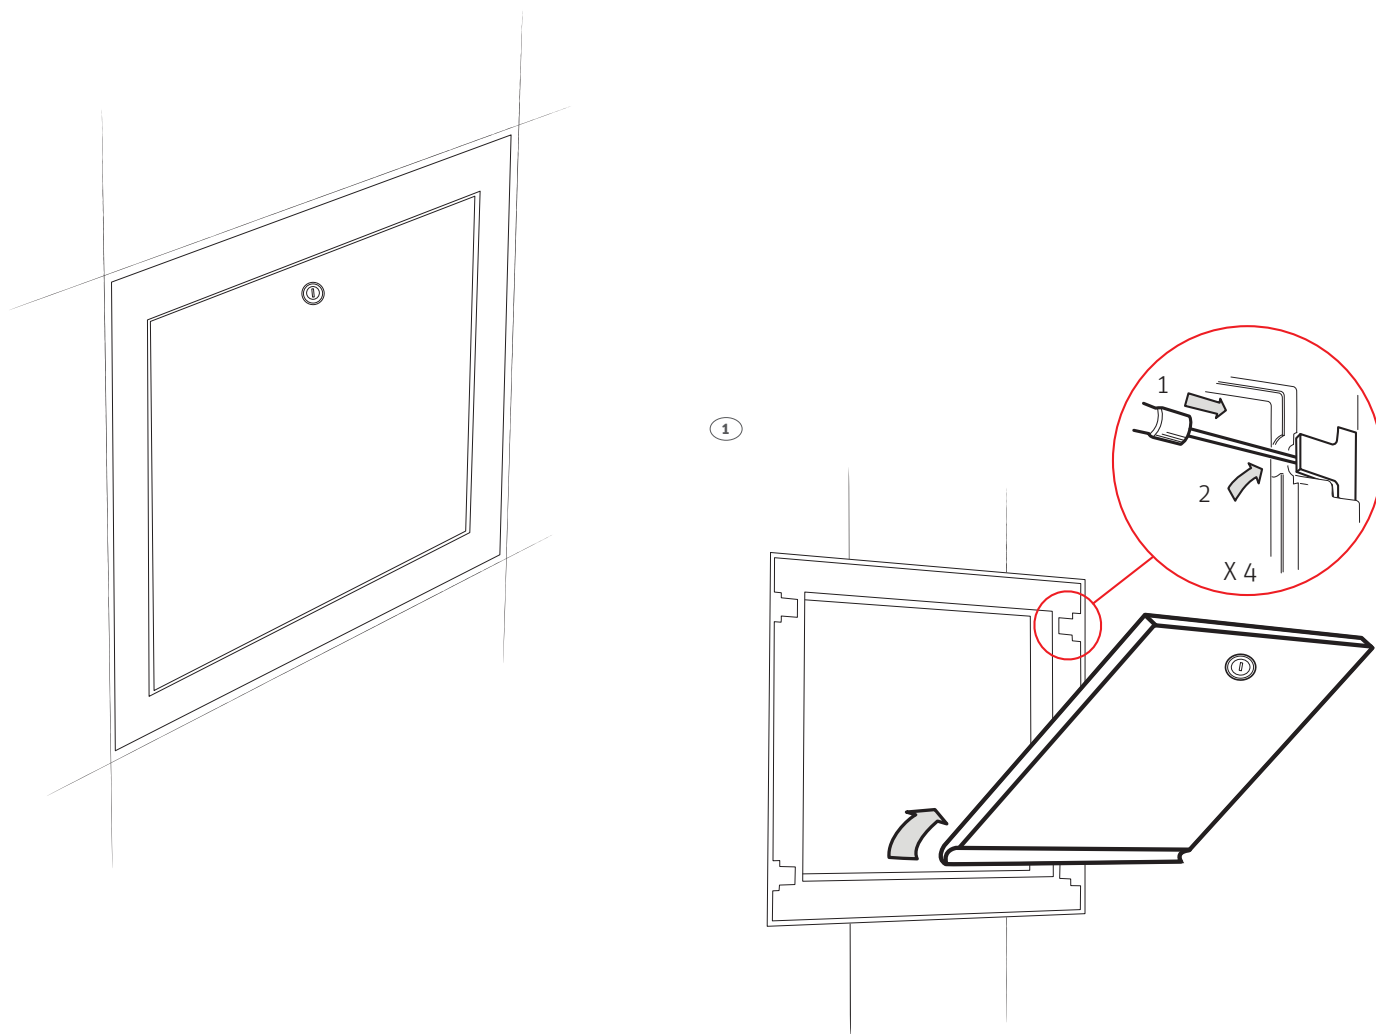

Roth dør + ramme til Quickskab
Roth dörr + ram till Quickskåp
Roth dør + ramme til Quickskap
Roth Quick ovi + kehysi

Installation

400, 550, 800 mm

Living full of energy

Roth dør + ramme til Quickskab > Roth dörr + ram till Quickskåp
Roth dør + ramme til Quickskab > Roth Quick ovi + kehys

2

(DK) Tekniske data

Roth dør + ramme til Quickskab, 400 mm
Roth dør + ramme til Quickskab, 550 mm
Roth dør + ramme til Quickskab, 800 mm

Anvendelse

Materiale

VVS-nr. 046297.514

VVS-nr. 046297.516

VVS-nr. 046297.518

Brugsvand og gulv-

varme

Stål

(SE) Tekniska data

Roth dörr + ram till Roth QuickSkåp, 400 mm

Roth dörr + ram till Roth QuickSkåp, 550 mm

Roth dörr + ram till Roth QuickSkåp, 800 mm

Användningsområde