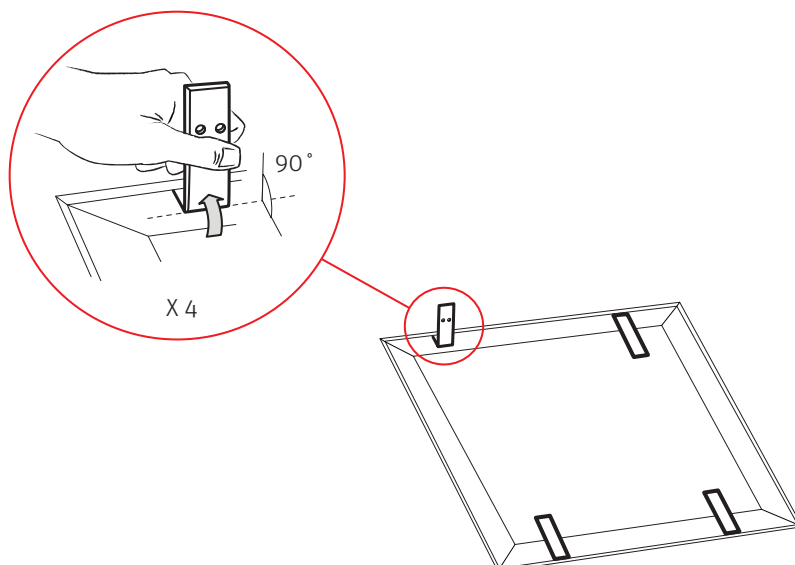

Roth dør + ramme til Quickskab
Roth dörr + ram till Quickskåp
Roth dør + ramme til Quickskap
Roth Quick ovi + kehysi

Installation

400, 550, 800 mm

Living full of energy

Roth dør + ramme til Quickskab > Roth dörr + ram till Quickskåp
Roth dør + ramme til Quickskab > Roth Quick ovi + kehys

2

(DK) Tekniske data

Roth dør + ramme til Quickskab, 400 mm
Roth dør + ramme til Quickskab, 550 mm
Roth dør + ramme til Quickskab, 800 mm

Anvendelse

Materiale

VVS-nr. 046297.514

VVS-nr. 046297.516

VVS-nr. 046297.518

Brugsvand og gulv-

varme

Stål

(SE) Tekniska data

Roth dörr + ram till Roth QuickSkåp, 400 mm

Roth dörr + ram till Roth QuickSkåp, 550 mm

Roth dörr + ram till Roth QuickSkåp, 800 mm

Användningsområde