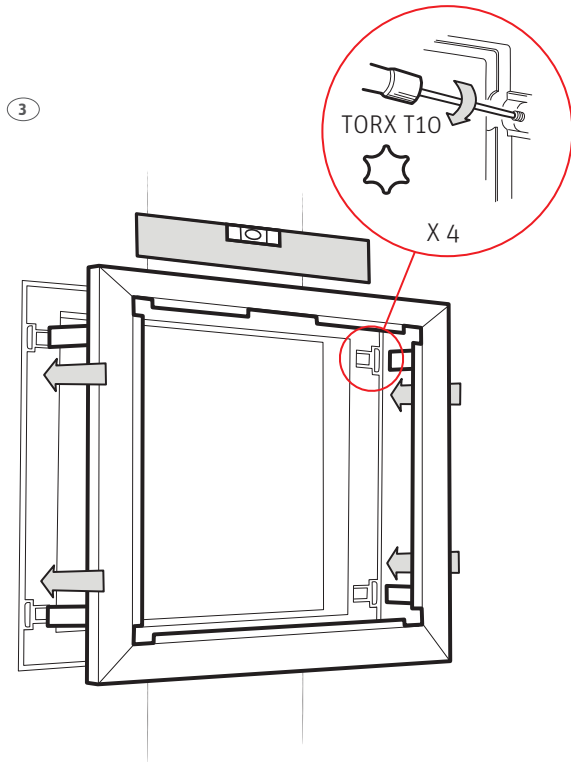

Roth dør + ramme til Quickskab
Roth dörr + ram till Quickskåp
Roth dør + ramme til Quickskap
Roth Quick ovi + kehysi

Installation

400, 550, 800 mm

Living full of energy

Roth dør + ramme til Quickskab > Roth dörr + ram till Quickskåp
Roth dør + ramme til Quickskab > Roth Quick ovi + kehys

2

(DK) Tekniske data

Roth dør + ramme til Quickskab, 400 mm
Roth dør + ramme til Quickskab, 550 mm
Roth dør + ramme til Quickskab, 800 mm

Anvendelse

Materiale

VVS-nr. 046297.514

VVS-nr. 046297.516

VVS-nr. 046297.518

Brugsvand og gulv-

varme

Stål

(SE) Tekniska data

Roth dörr + ram till Roth QuickSkåp, 400 mm

Roth dörr + ram till Roth QuickSkåp, 550 mm

Roth dörr + ram till Roth QuickSkåp, 800 mm

Användningsområde