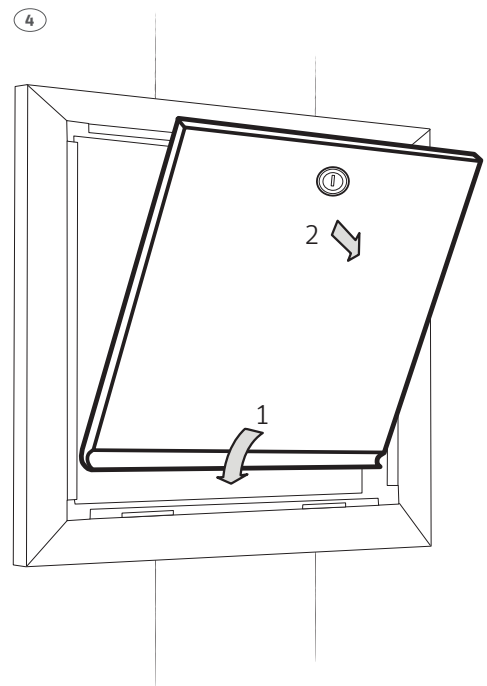

Roth dør + ramme til Quickskab
Roth dörr + ram till Quickskåp
Roth dør + ramme til Quickskap
Roth Quick ovi + kehysi

Installation

400, 550, 800 mm

Living full of energy

Roth dør + ramme til Quickskab > Roth dörr + ram till Quickskåp
Roth dør + ramme til Quickskab > Roth Quick ovi + kehys

2

(DK) Tekniske data

Roth dør + ramme til Quickskab, 400 mm
Roth dør + ramme til Quickskab, 550 mm
Roth dør + ramme til Quickskab, 800 mm

Anvendelse

Materiale

VVS-nr. 046297.514

VVS-nr. 046297.516

VVS-nr. 046297.518

Brugsvand og gulv-

varme

Stål

(SE) Tekniska data

Roth dörr + ram till Roth QuickSkåp, 400 mm

Roth dörr + ram till Roth QuickSkåp, 550 mm

Roth dörr + ram till Roth QuickSkåp, 800 mm

Användningsområde