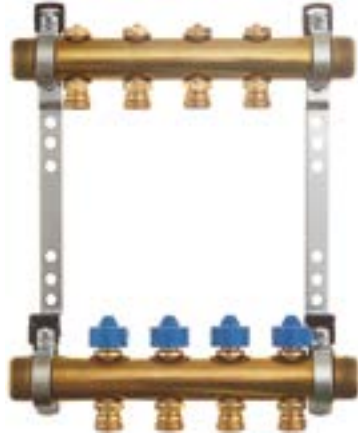

### RSK NR

242 05 51

---

Roth underdel till flödesmätare  
GVF 2013

1 st

242 05 77

---

Roth reglerventil GVF 2013

1 st

242 05 85

---

Roth underdel till reglerventil GVF  
2013

1 st

242 06 35

---

**GOLVVÄRMEFÖRDELARE****2013****BESKRIVNING****FÖRP****RSK NR**

Roth avst. ventil övre GVF 2013

1 st

243 46 45

Roth skyddshuv, blå GVF 2013

1 st

243 90 17

Roth injusteringsnyckel

1/50 st