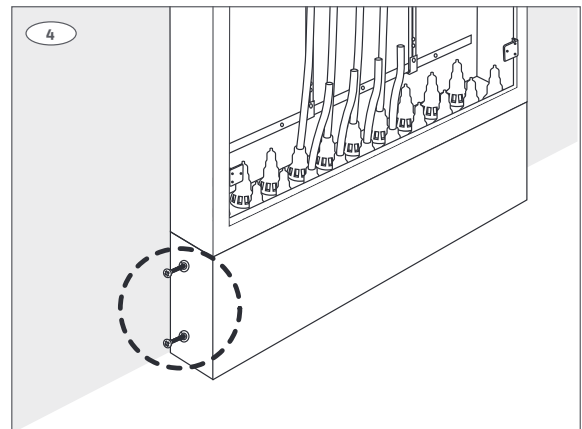

**Roth sokkel til GV fordelerskab
Roth sokkel til GV skåp
Roth sokkel til gulvvarmeskab
Roth Jakotukkikaapin sokkeli**

Installation

550 mm, 800 mm, 1150 mm

Living full of energy

Roth sokkel til GV fordelerskab > Roth sokkel till GV skåp
Roth sokkel til gulvvarmeskab > Roth Jakotukkikaapin sokkeli

Montering inden installation > Montering inden installation > Montering før installasjon > Kiinnitys asennuksen yhteydessä

Montering efter installation > Montering efter installation > Montering etter installasjon > Kiinnitys jälkiasennuksena