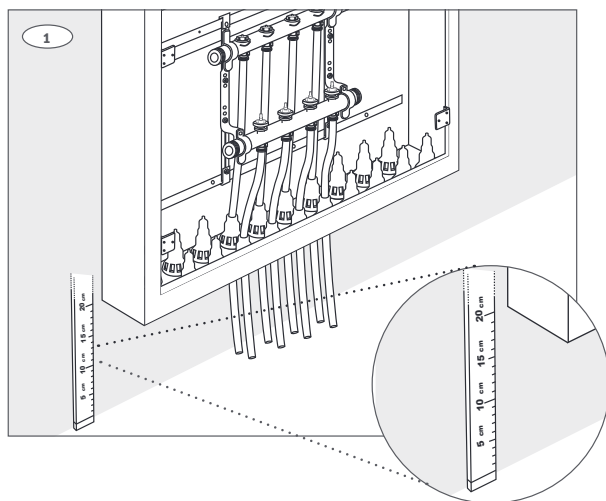

**Roth sokkel til GV fordelerskab
Roth sokkel til GV skåp
Roth sokkel til gulvvarmeskab
Roth Jakotukkikaapin sokkeli**

Installation

550 mm, 800 mm, 1150 mm

Living full of energy

Roth sokkel til GV fordelerskab > Roth sokkel till GV skåp
Roth sokkel til gulvvarmeskab > Roth Jakotukkikaapin sokkeli

Montering inden installation > Montering inden installation > Montering før installasjon > Kiinnitys asennuksen yhteydessä

Montering efter installation > Montering efter installation > Montering etter installasjon > Kiinnitys jälkiasennuksena