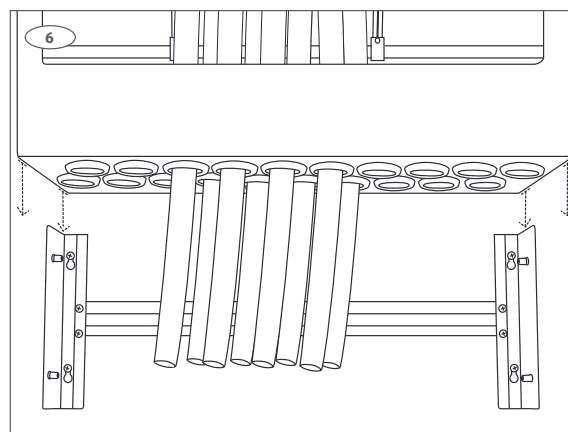

**Roth sokkel til GV fordelerskab
Roth sokkel til GV skåp
Roth sokkel til gulvvarmeskab
Roth Jakotukkikaapin sokkeli**

Installation

550 mm, 800 mm, 1150 mm

Living full of energy

Roth sokkel til GV fordelerskab > Roth sokkel till GV skåp
Roth sokkel til gulvvarmeskab > Roth Jakotukkikaapin sokkeli

Montering inden installation > Montering inden installation > Montering før installasjon > Kiinnitys asennuksen yhteydessä

Montering efter installation > Montering efter installation > Montering etter installasjon > Kiinnitys jälkiasennuksena