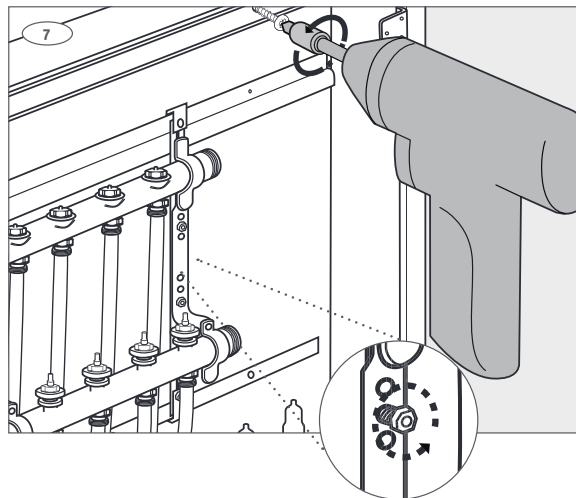

Montering efter installation › Montering efter installation › Montering etter installasjon › Kiinnitys jälkiasennuksena

ROTH DANMARK A/S
Centervej 5
3600 Frederikssund
Tlf. +45 4738 0121
E-mail: service@roth-danmark.dk
roth-danmark.dk

ROTH SVERIGE AB
Höjdrodergatan 22
212 39 Malmö
Tel. +46 40534090
Fax +46 40534099
E-mail: service@roth-sverige.se
roth-sverige.se

ROTH NORGE AS
Billingstadsletta 19
1396 Billingstad
Tel. +47 67 57 54 00
E-mail: service@roth-norge.no
roth-norge.no
facebook.com/RothNorge

ROTH FINLAND OY
Raaseporintie 9, Talo 2
10600 Tammisaari
Puh. +358 (0)19 440 330
S-posti: service@roth-finland.fi
roth-finland.fi
facebook.com/RothFinland