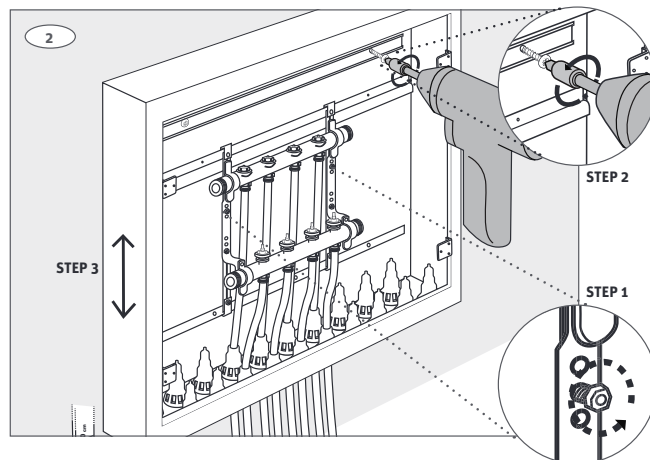

**Roth sokkel til GV fordelerskab
Roth sokkel til GV skåp
Roth sokkel til gulvvarmeskab
Roth Jakotukkikaapin sokkeli**

Installation

550 mm, 800 mm, 1150 mm

Living full of energy

Roth sokkel til GV fordelerskab > Roth sokkel till GV skåp
Roth sokkel til gulvvarmeskab > Roth Jakotukkikaapin sokkeli

Montering inden installation > Montering inden installation > Montering før installasjon > Kiinnitys asennuksen yhteydessä

Montering efter installation > Montering efter installation > Montering etter installasjon > Kiinnitys jälkiasennuksena