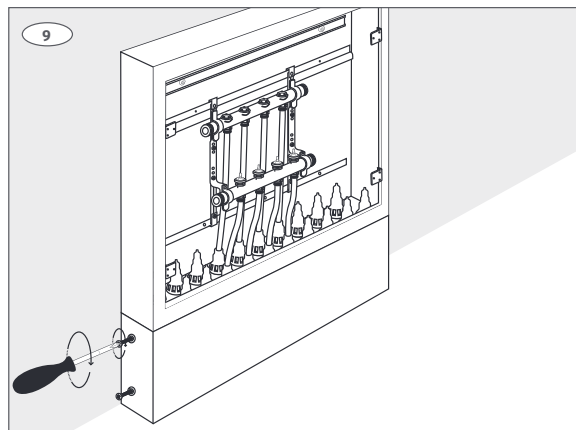

Montering efter installation › Montering efter installation › Montering etter installasjon › Kiinnitys jälkiasennuksena

ROTH DANMARK A/S
Centervej 5
3600 Frederikssund
Tlf. +45 4738 0121
E-mail: service@roth-danmark.dk
roth-danmark.dk

ROTH SVERIGE AB
Höjdrodergatan 22
212 39 Malmö
Tel. +46 40534090
Fax +46 40534099
E-mail: service@roth-sverige.se
roth-sverige.se

ROTH NORGE AS
Billingstadsletta 19
1396 Billingstad
Tel. +47 67 57 54 00
E-mail: service@roth-norge.no
roth-norge.no
facebook.com/RothNorge

ROTH FINLAND OY
Raaseporintie 9, Talo 2
10600 Tammisaari
Puh. +358 (0)19 440 330
S-posti: service@roth-finland.fi
roth-finland.fi
facebook.com/RothFinland