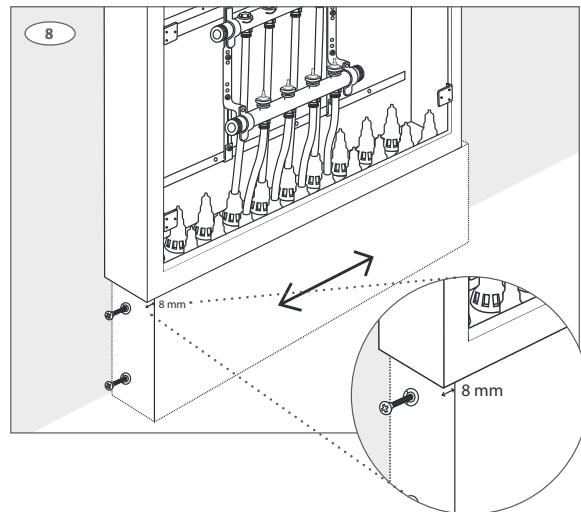

Montering efter installation › Montering efter installation › Montering etter installasjon › Kiinnitys jälkiasennuksena

ROTH DANMARK A/S
Centervej 5
3600 Frederikssund
Tlf. +45 4738 0121
E-mail: service@roth-danmark.dk
roth-danmark.dk

ROTH SVERIGE AB
Höjdrodergatan 22
212 39 Malmö
Tel. +46 40534090
Fax +46 40534099
E-mail: service@roth-sverige.se
roth-sverige.se

ROTH NORGE AS
Billingstadsletta 19
1396 Billingstad
Tel. +47 67 57 54 00
E-mail: service@roth-norge.no
roth-norge.no
facebook.com/RothNorge

ROTH FINLAND OY
Raaseporintie 9, Talo 2
10600 Tammisaari
Puh. +358 (0)19 440 330
S-posti: service@roth-finland.fi
roth-finland.fi
facebook.com/RothFinland