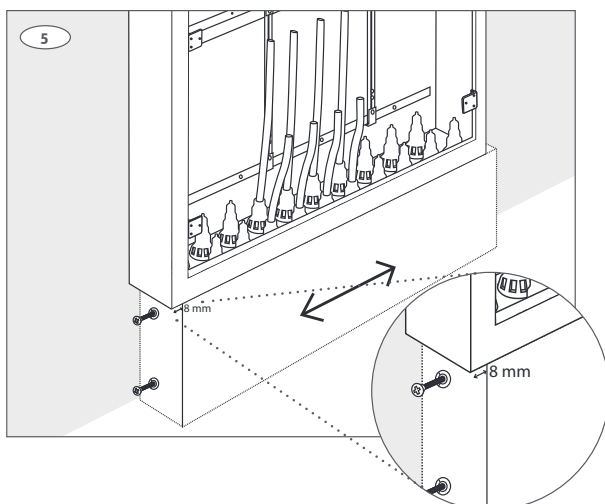

**Roth sokkel til GV fordelerskab
Roth sokkel til GV skåp
Roth sokkel til gulvvarmeskab
Roth Jakotukkikaapin sokkeli**

Installation

550 mm, 800 mm, 1150 mm

Living full of energy

Roth sokkel til GV fordelerskab > Roth sokkel till GV skåp
Roth sokkel til gulvvarmeskab > Roth Jakotukkikaapin sokkeli

Montering inden installation > Montering inden installation > Montering før installasjon > Kiinnitys asennuksen yhteydessä

Montering efter installation > Montering efter installation > Montering etter installasjon > Kiinnitys jälkiasennuksena