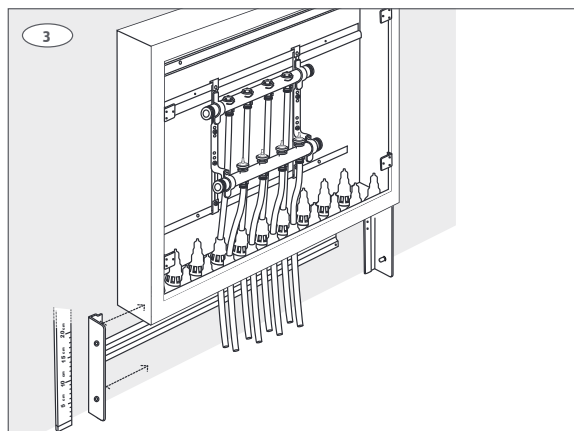

**Roth sokkel til GV fordelerskab
Roth sokkel til GV skåp
Roth sokkel til gulvvarmeskab
Roth Jakotukkikaapin sokkeli**

Installation

550 mm, 800 mm, 1150 mm

Living full of energy

Roth sokkel til GV fordelerskab > Roth sokkel till GV skåp
Roth sokkel til gulvvarmeskab > Roth Jakotukkikaapin sokkeli

Montering inden installation > Montering inden installation > Montering før installasjon > Kiinnitys asennuksen yhteydessä

Montering efter installation > Montering efter installation > Montering etter installasjon > Kiinnitys jälkiasennuksena