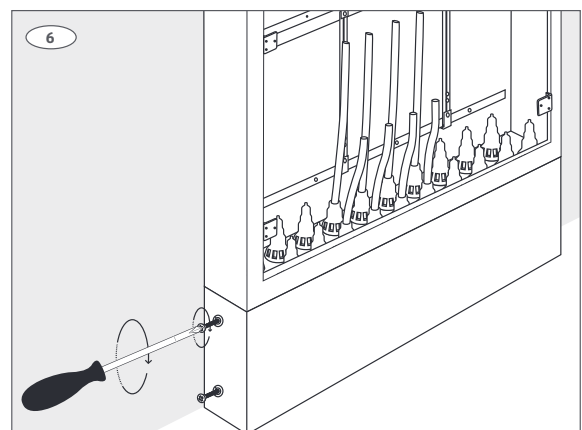

**Roth sokkel til GV fordelerskab
Roth sokkel til GV skåp
Roth sokkel til gulvvarmeskab
Roth Jakotukkikaapin sokkeli**

Installation

550 mm, 800 mm, 1150 mm

Living full of energy

Roth sokkel til GV fordelerskab > Roth sokkel till GV skåp
Roth sokkel til gulvvarmeskab > Roth Jakotukkikaapin sokkeli

Montering inden installation > Montering inden installation > Montering før installasjon > Kiinnitys asennuksen yhteydessä

Montering efter installation > Montering efter installation > Montering etter installasjon > Kiinnitys jälkiasennuksena