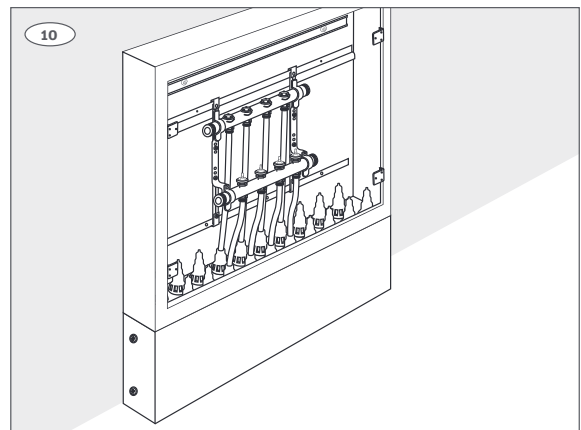

Montering efter installation › Montering efter installation › Montering etter installasjon › Kiinnitys jälkiasennuksena

ROTH DANMARK A/S
Centervej 5
3600 Frederikssund
Tlf. +45 4738 0121
E-mail: service@roth-danmark.dk
roth-danmark.dk

ROTH SVERIGE AB
Höjdrodergatan 22
212 39 Malmö
Tel. +46 40534090
Fax +46 40534099
E-mail: service@roth-sverige.se
roth-sverige.se

ROTH NORGE AS
Billingstadsletta 19
1396 Billingstad
Tel. +47 67 57 54 00
E-mail: service@roth-norge.no
roth-norge.no
facebook.com/RothNorge

ROTH FINLAND OY
Raaseporintie 9, Talo 2
10600 Tammisaari
Puh. +358 (0)19 440 330
S-posti: service@roth-finland.fi
roth-finland.fi
facebook.com/RothFinland