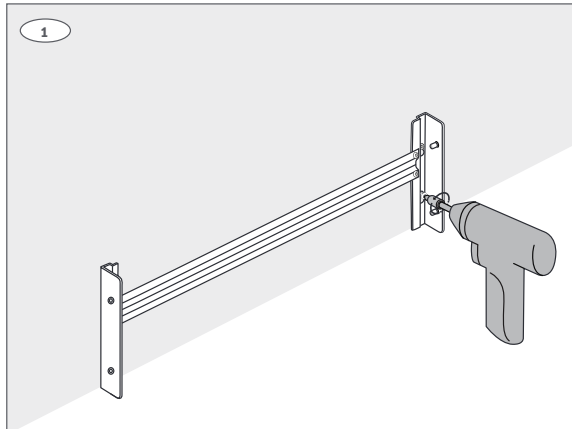

**Roth sokkel til GV fordelerskab
Roth sokkel til GV skåp
Roth sokkel til gulvvarmeskab
Roth Jakotukkikaapin sokkeli**

Installation

550 mm, 800 mm, 1150 mm

Living full of energy

Roth sokkel til GV fordelerskab > Roth sokkel till GV skåp
Roth sokkel til gulvvarmeskab > Roth Jakotukkikaapin sokkeli

Montering inden installation > Montering inden installation > Montering før installasjon > Kiinnitys asennuksen yhteydessä

Montering efter installation > Montering efter installation > Montering etter installasjon > Kiinnitys jälkiasennuksena