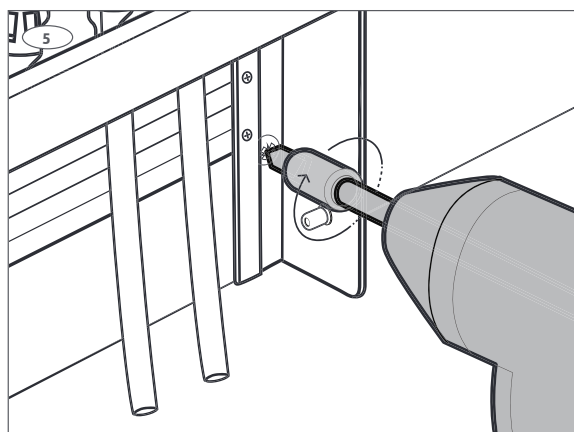

**Roth sokkel til GV fordelerskab
Roth sokkel til GV skåp
Roth sokkel til gulvvarmeskab
Roth Jakotukkikaapin sokkeli**

Installation

550 mm, 800 mm, 1150 mm

Living full of energy

Roth sokkel til GV fordelerskab > Roth sokkel till GV skåp
Roth sokkel til gulvvarmeskab > Roth Jakotukkikaapin sokkeli

Montering inden installation > Montering inden installation > Montering før installasjon > Kiinnitys asennuksen yhteydessä

Montering efter installation > Montering efter installation > Montering etter installasjon > Kiinnitys jälkiasennuksena