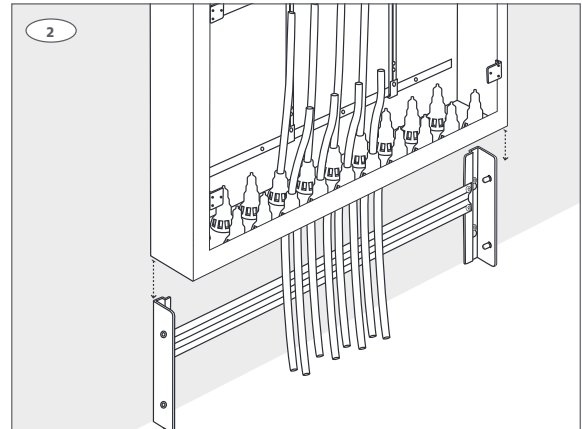

**Roth sokkel til GV fordelerskab
Roth sokkel til GV skåp
Roth sokkel til gulvvarmeskab
Roth Jakotukkikaapin sokkeli**

Installation

550 mm, 800 mm, 1150 mm

Living full of energy

Roth sokkel til GV fordelerskab > Roth sokkel till GV skåp
Roth sokkel til gulvvarmeskab > Roth Jakotukkikaapin sokkeli

Montering inden installation > Montering inden installation > Montering før installasjon > Kiinnitys asennuksen yhteydessä

Montering efter installation > Montering efter installation > Montering etter installasjon > Kiinnitys jälkiasennuksena