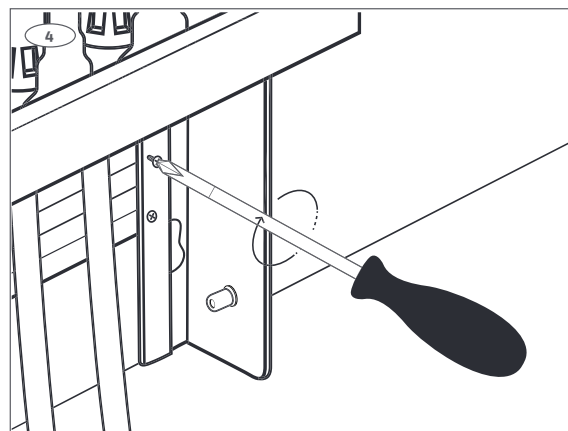

**Roth sokkel til GV fordelerskab
Roth sokkel til GV skåp
Roth sokkel til gulvvarmeskab
Roth Jakotukkikaapin sokkeli**

Installation

550 mm, 800 mm, 1150 mm

Living full of energy

Roth sokkel til GV fordelerskab > Roth sokkel till GV skåp
Roth sokkel til gulvvarmeskab > Roth Jakotukkikaapin sokkeli

Montering inden installation > Montering inden installation > Montering før installasjon > Kiinnitys asennuksen yhteydessä

Montering efter installation > Montering efter installation > Montering etter installasjon > Kiinnitys jälkiasennuksena