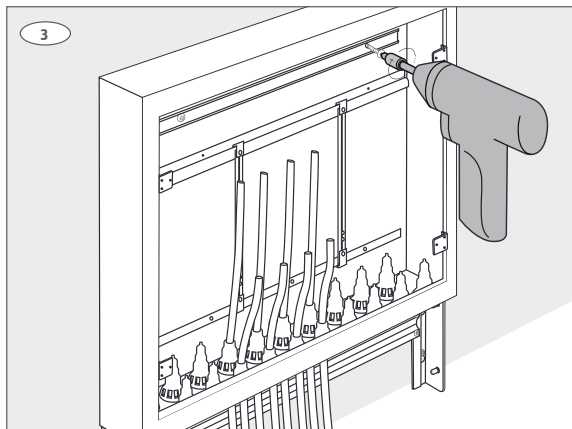

**Roth sokkel til GV fordelerskab
Roth sokkel til GV skåp
Roth sokkel til gulvvarmeskab
Roth Jakotukkikaapin sokkeli**

Installation

550 mm, 800 mm, 1150 mm

Living full of energy

Roth sokkel til GV fordelerskab > Roth sokkel till GV skåp
Roth sokkel til gulvvarmeskab > Roth Jakotukkikaapin sokkeli

Montering inden installation > Montering inden installation > Montering før installasjon > Kiinnitys asennuksen yhteydessä

Montering efter installation > Montering efter installation > Montering etter installasjon > Kiinnitys jälkiasennuksena