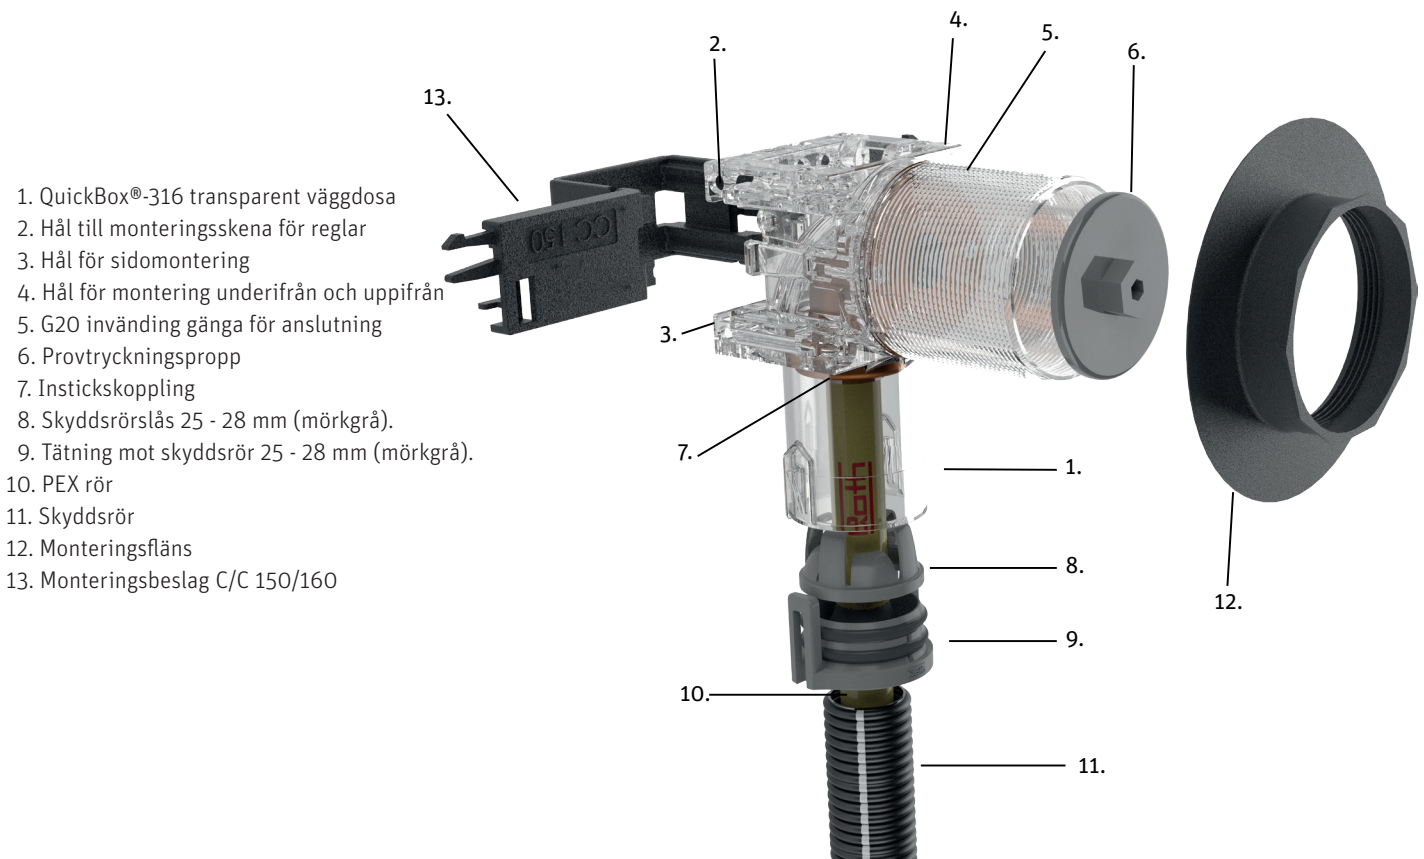

Roth QuickBox®-316

Roth QuickBox®-316

Beskrivning

Roth QuickBox®-316 väggdosa kan installeras i tunga och lätta väggkonstruktioner för 18 mm rör. Väggdosa är helgjuten i transparent och slagtålig plast, levereras med förmonterad provtryckningspropp, komplett för inkoppling.

Väggdosa är testad och godkänd enligt NT VVS 129 och uppfyller därmed kraven i Säker Vatteninstallation.

Instickskopplingen gör installationen snabb och säker, och det transparenta skalet gör det lätt att visuellt kontrollera att röret har monterats korrekt.

Plasthuset är helgjutet i transparent polycarbonat (PC). Tätningen mot skyddsroret är producerad i ABS plast med tätningsfläns av EPDM gummi. Låset till skyddsroret är producerat i GF armerad ABS. Packningen mellan metallvinkel och plasthuset är i EPDM gummi. Insticksvinkeln är i rostfritt stål 316 med invändig G20 gänga. Den integrerade låsringen i vinkeln är i rostfritt stål, o-ringen av EPDM gummi och demonteringsringen är av Acetalplast. Max drifttryck är 10 Bar och max drifttemperatur är 70 grader (95 grader kortvarigt).

För väggbriklar och anslutningar, se sortimentslista.

Mått

Bredd:	55 mm
Höjd:	104 mm
Minsta inbyggnadsdjup:	43,5 mm
Utvändig diameter på stosen:	52 mm

Roth QuickBox®-316

1. QuickBox®-316 transparent väggdosa
2. Hål till monteringskena för regler
3. Hål för sidomontering
4. Hål för montering underifrån och uppifrån
5. G20 invänding gänga för anslutning
6. Provtryckningspropp
7. Instickskoppling
8. Skyddsörslås 25 - 28 mm (mörkgrå).
9. Tätning mot skyddsör 25 - 28 mm (mörkgrå).
10. PEX rör
11. Skyddsör
12. Monteringsfläns
13. Monteringsbeslag C/C 150/160