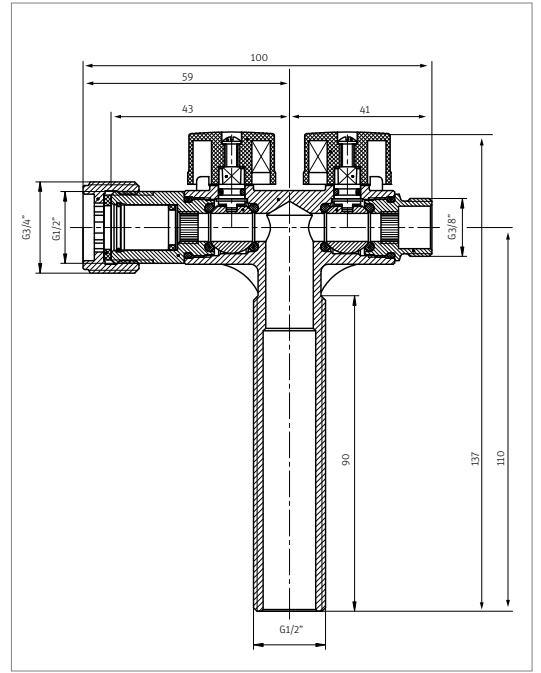

Roth QuickBox® anslutningar