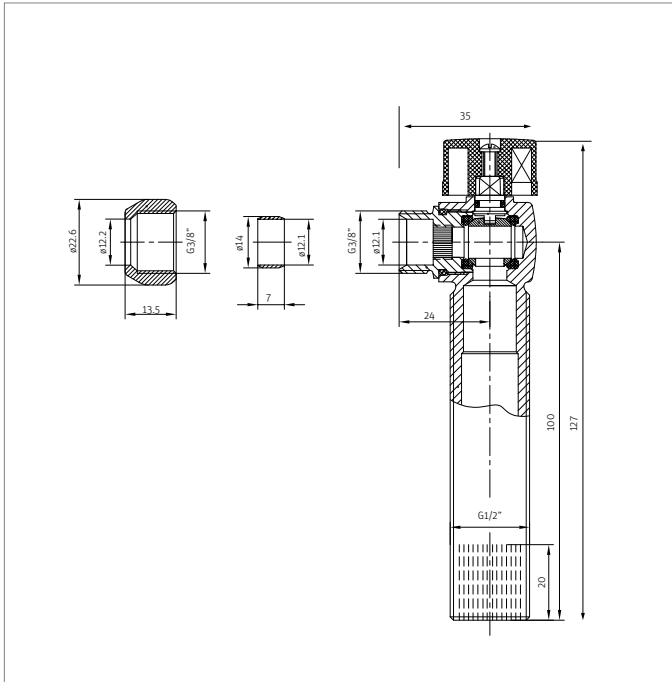

Roth QuickBox® anslutningar