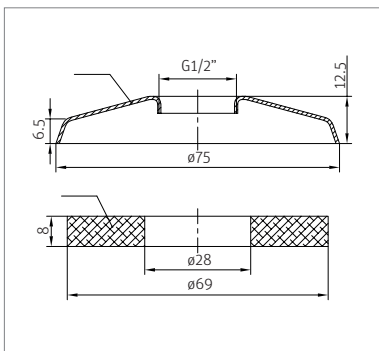

Roth QuickBox® anslutningar