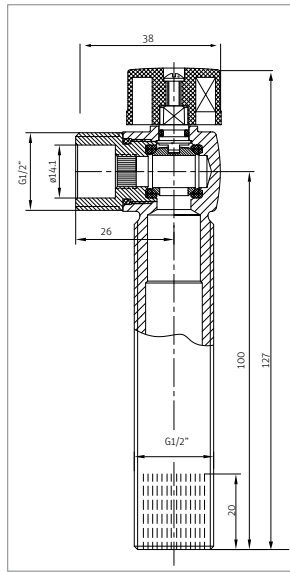

Roth QuickBox® anslutningar