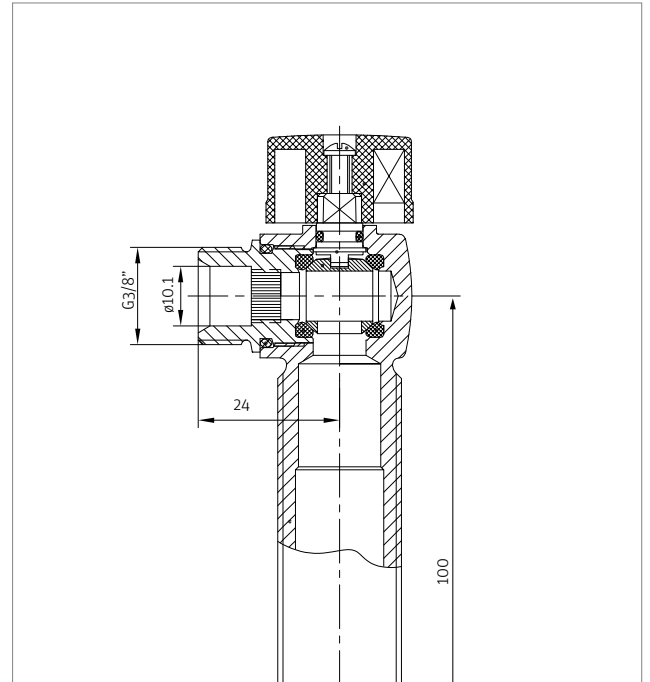

Roth QuickBox® anslutningar