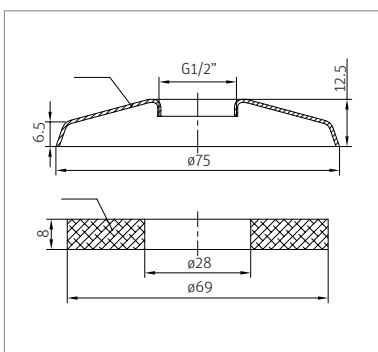

Roth QuickBox® anslutningar