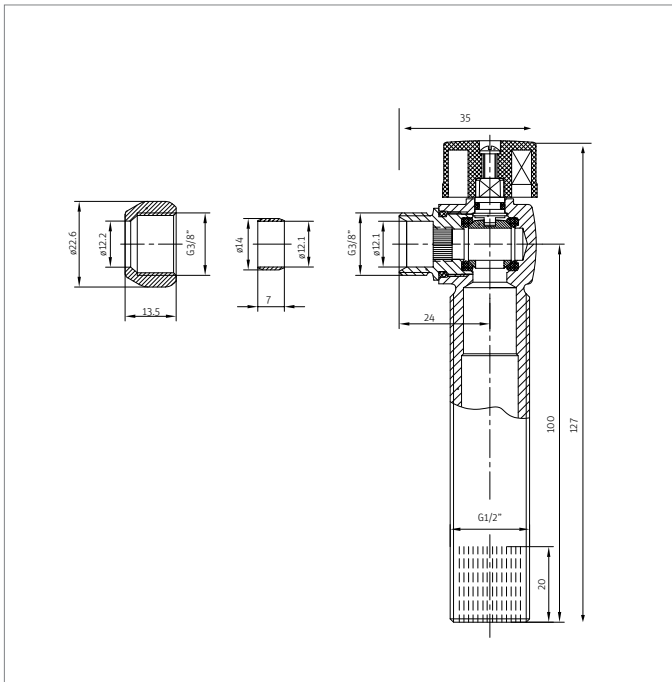

Roth QuickBox® anslutningar