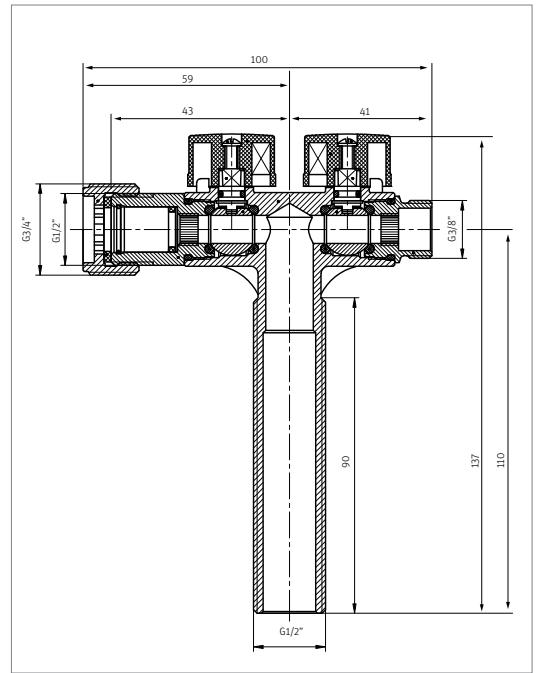

Roth QuickBox® anslutningar