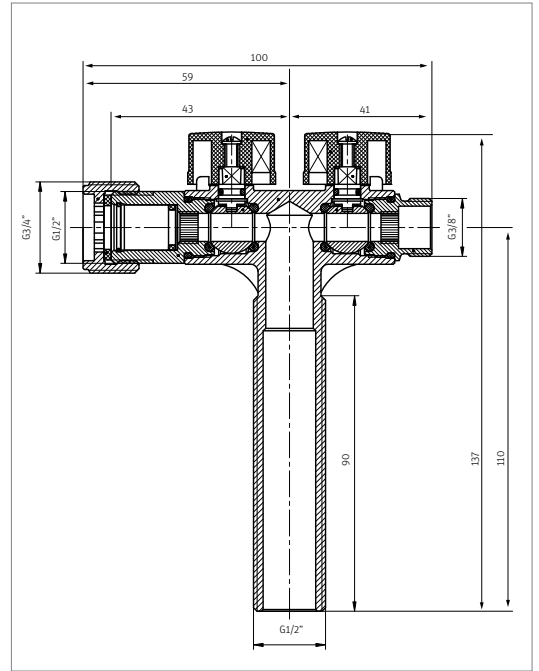

Roth QuickBox® anslutningar