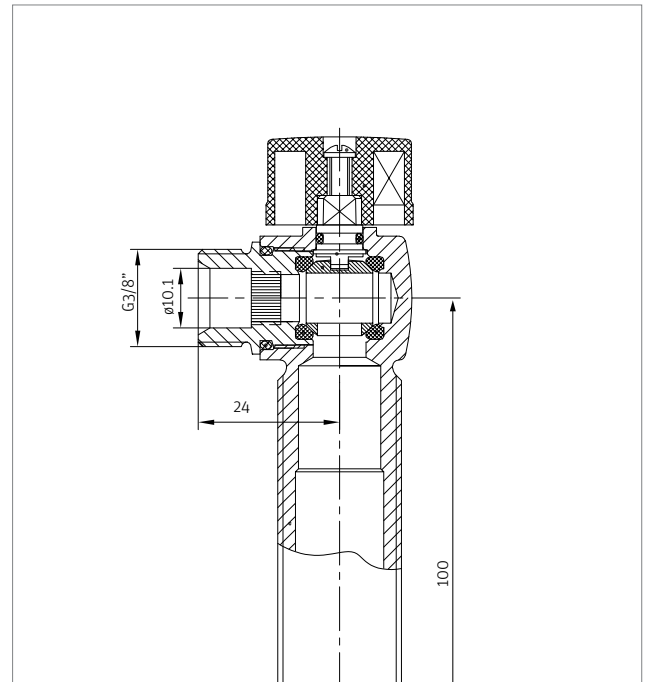

Roth QuickBox® anslutningar