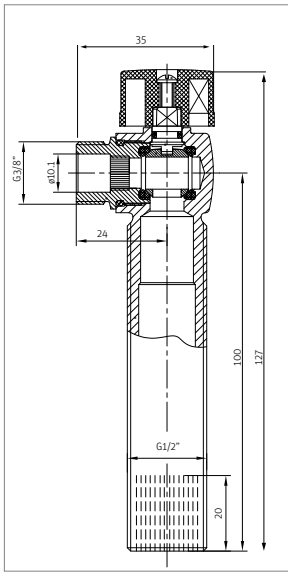

Roth QuickBox® anslutningar