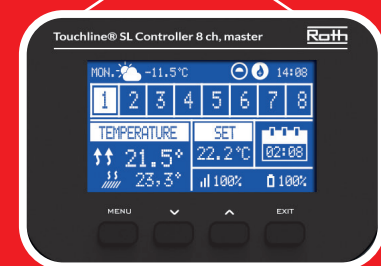

Skanna qr
att läsa mer om
Modbus og Roth Touchline® SL