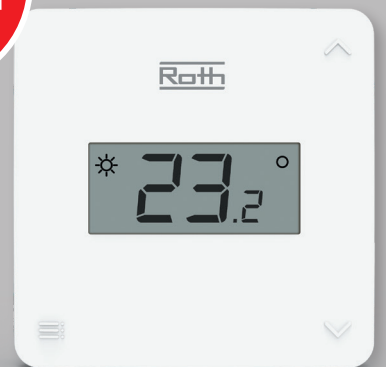

Nyhet: Roth Touchline® SL-rumstermostat, X

NYHET

Living full of energy