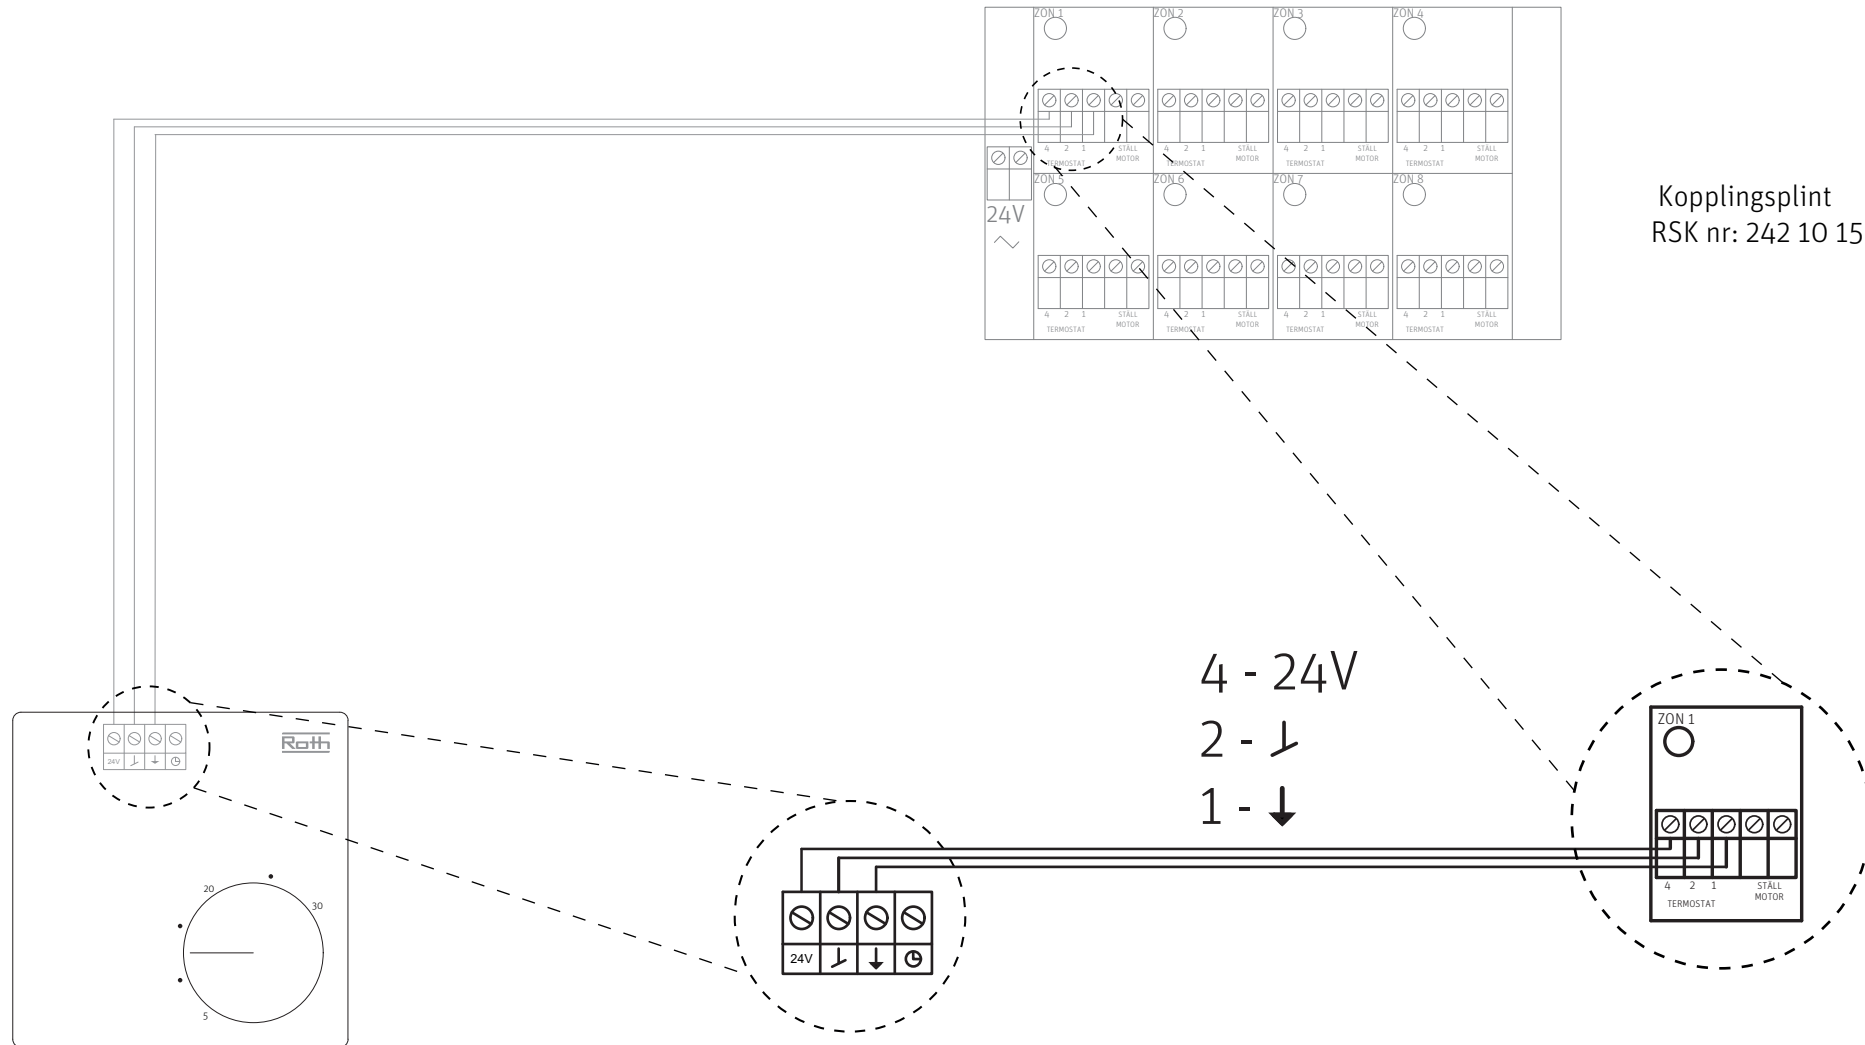

CABLE rumstermostat
RSK nr: 242 24 59

Roth Touchline® BL rumstermostat - CABLE kopplingslåda

Roth Touchline® BL rumstermostat
RSK nr: 242 63 87

CABLE kopplingslåda
RSK nr: 242 24 58

Roth Touchline® BL rumstermostat - Kopplingslåda komplett

Kopplingslåda komplett
RSK nr: 242 10 24

Roth Touchline® BL rumstermostat
RSK nr: 242 63 87

Roth Touchline® BL rumstermostat - Kopplingsplint

Kopplingsplint
RSK nr: 242 10 15

Roth Touchline® BL rumstermostat
RSK nr: 242 63 87