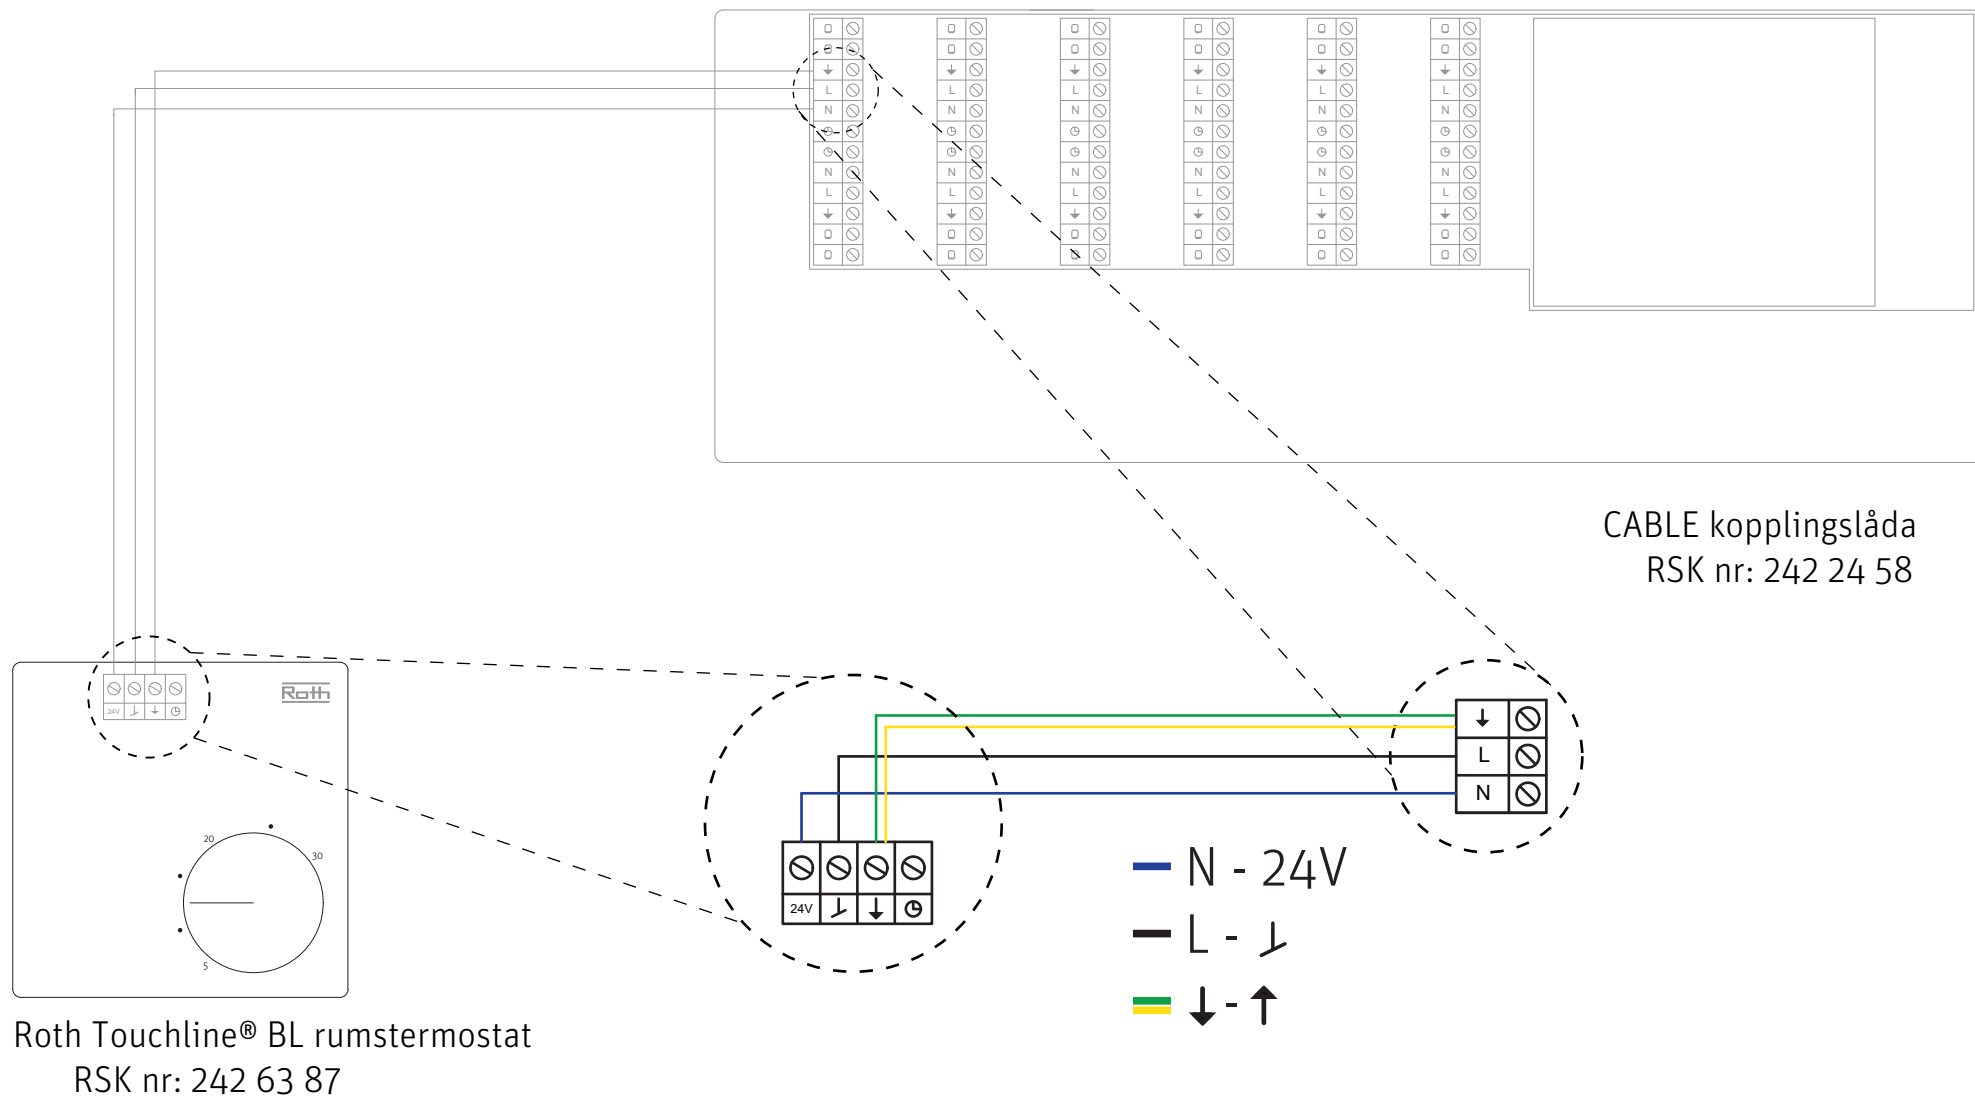

Roth Touchline® BLrumstermostat
RSK nr: 242 63 87

Kopplingslåda komplett
RSK nr: 242 10 24

Roth Touchline® BLkontrollenhet
RSK nr: 242 63 94

Roth Touchline® BLrumstermostat
RSK nr: 242 63 87

Kopplingsplint
RSK nr: 242 10 15

CABLE rumstermostat
RSK nr: 242 24 59

Roth Touchline® BL rumstermostat - CABLE kopplingslåda

Roth Touchline® BL rumstermostat
RSK nr: 242 63 87

CABLE kopplingslåda
RSK nr: 242 24 58

Roth Touchline® BL rumstermostat - Kopplingslåda komplett

Kopplingslåda komplett
RSK nr: 242 10 24

Roth Touchline® BL rumstermostat
RSK nr: 242 63 87

Roth Touchline® BL rumstermostat - Kopplingsplint

Kopplingsplint
RSK nr: 242 10 15

Roth Touchline® BL rumstermostat
RSK nr: 242 63 87