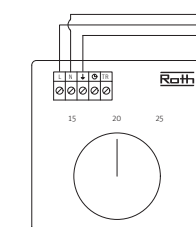

Roth Touchline® BLrumstermostat
RSK nr: 242 63 87

Kopplingslåda komplett
RSK nr: 242 10 24

Roth Touchline® BLkontrollenhet
RSK nr: 242 63 94

Roth Touchline® BLrumstermostat
RSK nr: 242 63 87

Kopplingsplint
RSK nr: 242 10 15

CABLE rumstermostat
RSK nr: 242 24 59

Roth Touchline® BL rumstermostat - CABLE kopplingslåda

Roth Touchline® BL rumstermostat
RSK nr: 242 63 87

CABLE kopplingslåda
RSK nr: 242 24 58

Roth Touchline® BL rumstermostat - Kopplingslåda komplett