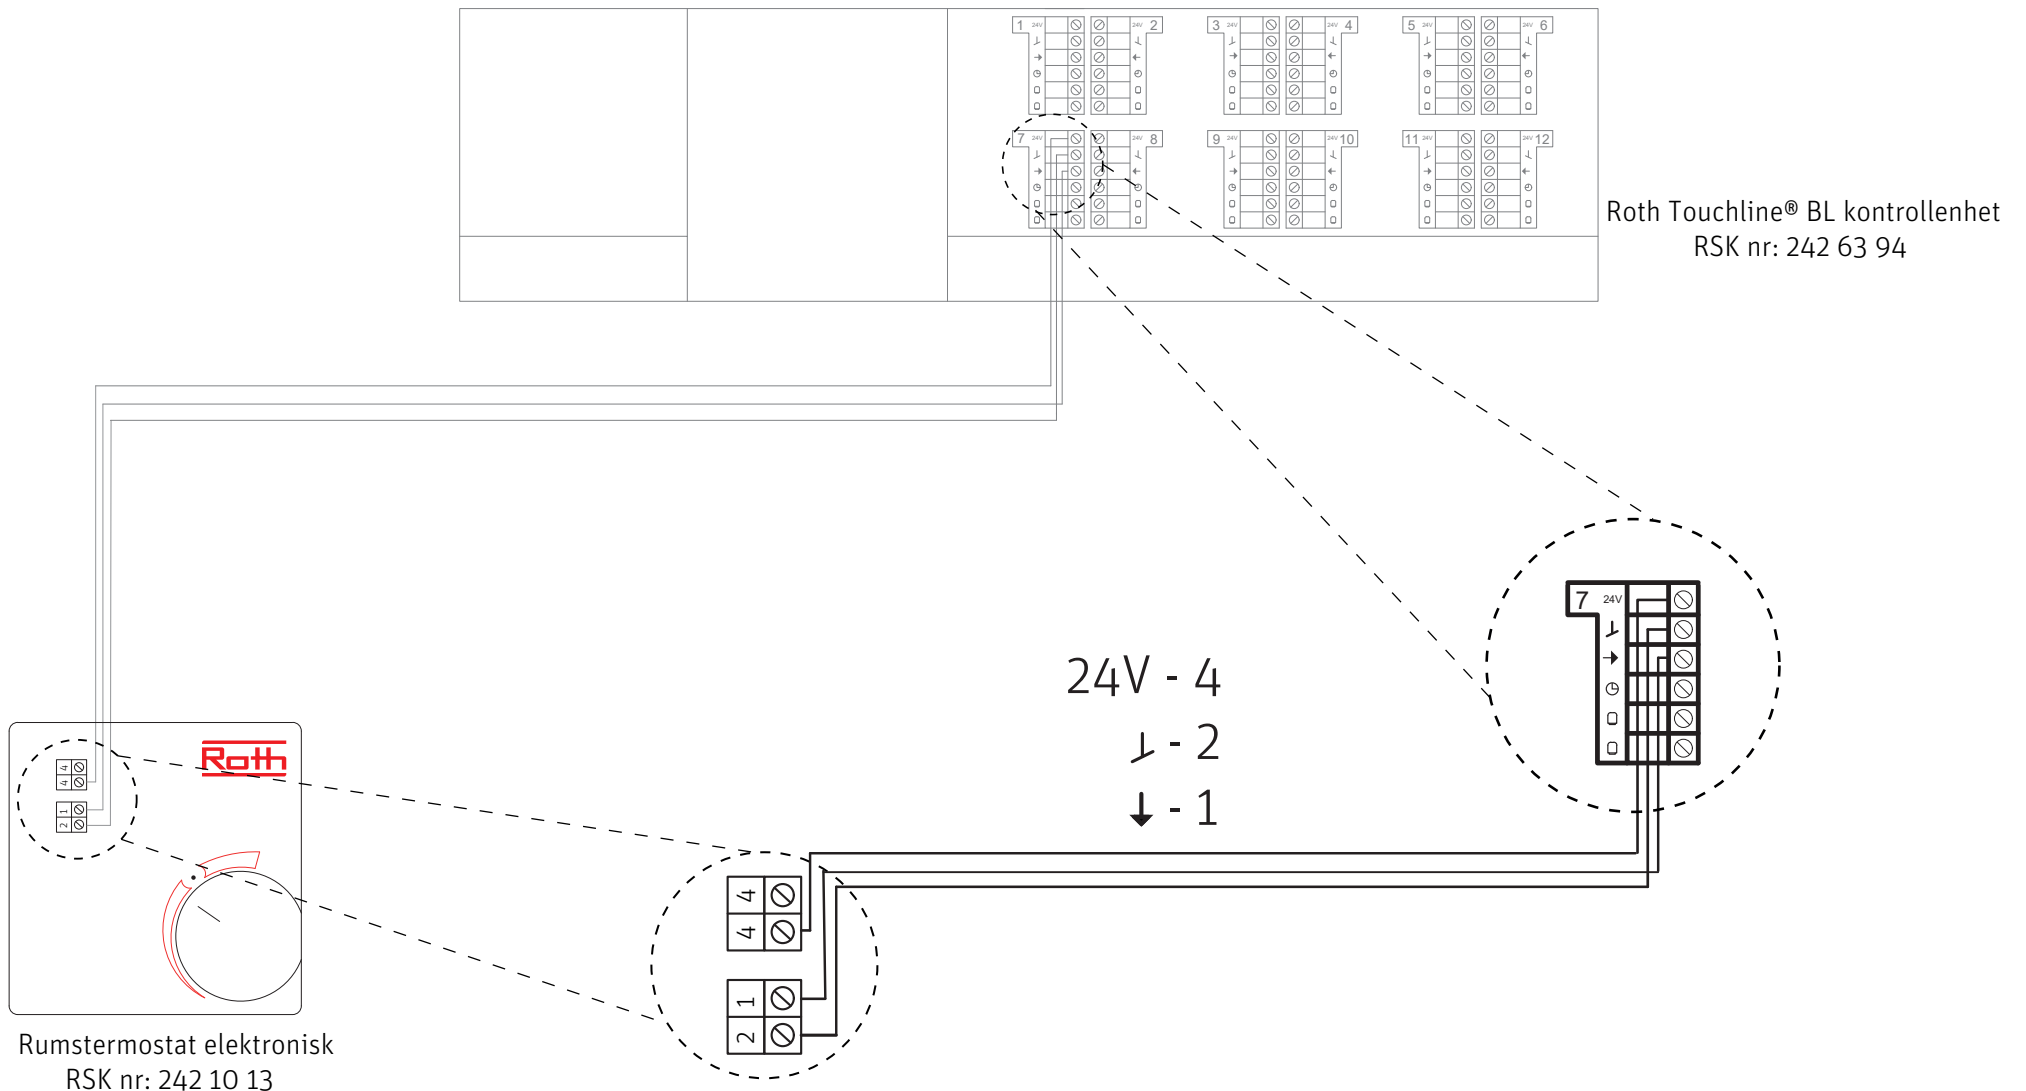

Rumstermostat elektronisk - Roth Touchine® BL kontrollenhet