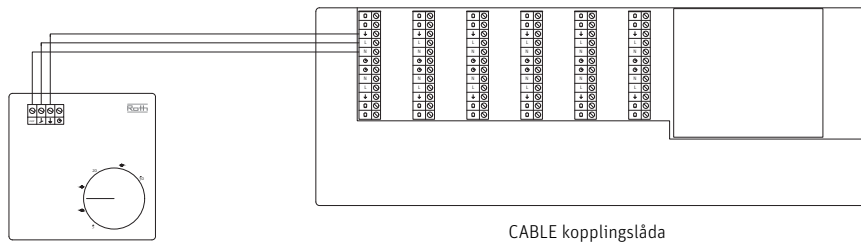

Termostater & kontrollenheter - översikt

Roth Touchline® BL rumstermostat
RSK nr: 242 63 87

CABLE kopplingslåda
RSK nr: 242 24 58