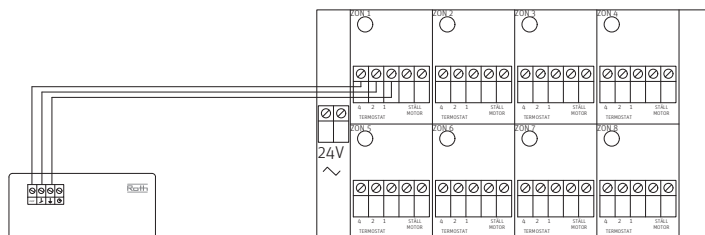

Roth Touchline® BLrumstermostat
RSK nr: 242 63 87

Kopplingslåda komplett
RSK nr: 242 10 24

Roth Touchline® BLkontrollenhet
RSK nr: 242 63 94

Roth Touchline® BLrumstermostat
RSK nr: 242 63 87

Kopplingsplint
RSK nr: 242 10 15