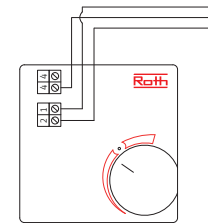

Termostater & kontrollenheter - översikt

Roth Touchline® BL rumstermostat
RSK nr: 242 63 87

CABLE kopplingslåda
RSK nr: 242 24 58

Roth Touchline® BLkontrollenhet
RSK nr: 242 63 94

Rumstermostat elektronisk
RSK nr: 242 10 13

Roth Touchline® BLrumstermostat
RSK nr: 242 63 87

Kopplingslåda komplett
RSK nr: 242 10 24

Roth Touchline® BLkontrollenhet
RSK nr: 242 63 94

Roth Touchline® BLrumstermostat
RSK nr: 242 63 87

Kopplingsplint
RSK nr: 242 10 15

CABLE rumstermostat
RSK nr: 242 24 59

Roth Touchline® BL rumstermostat - CABLE kopplingslåda

Roth Touchline® BL rumstermostat
RSK nr: 242 63 87

CABLE kopplingslåda
RSK nr: 242 24 58

Roth Touchline® BL rumstermostat - Kopplingslåda komplett