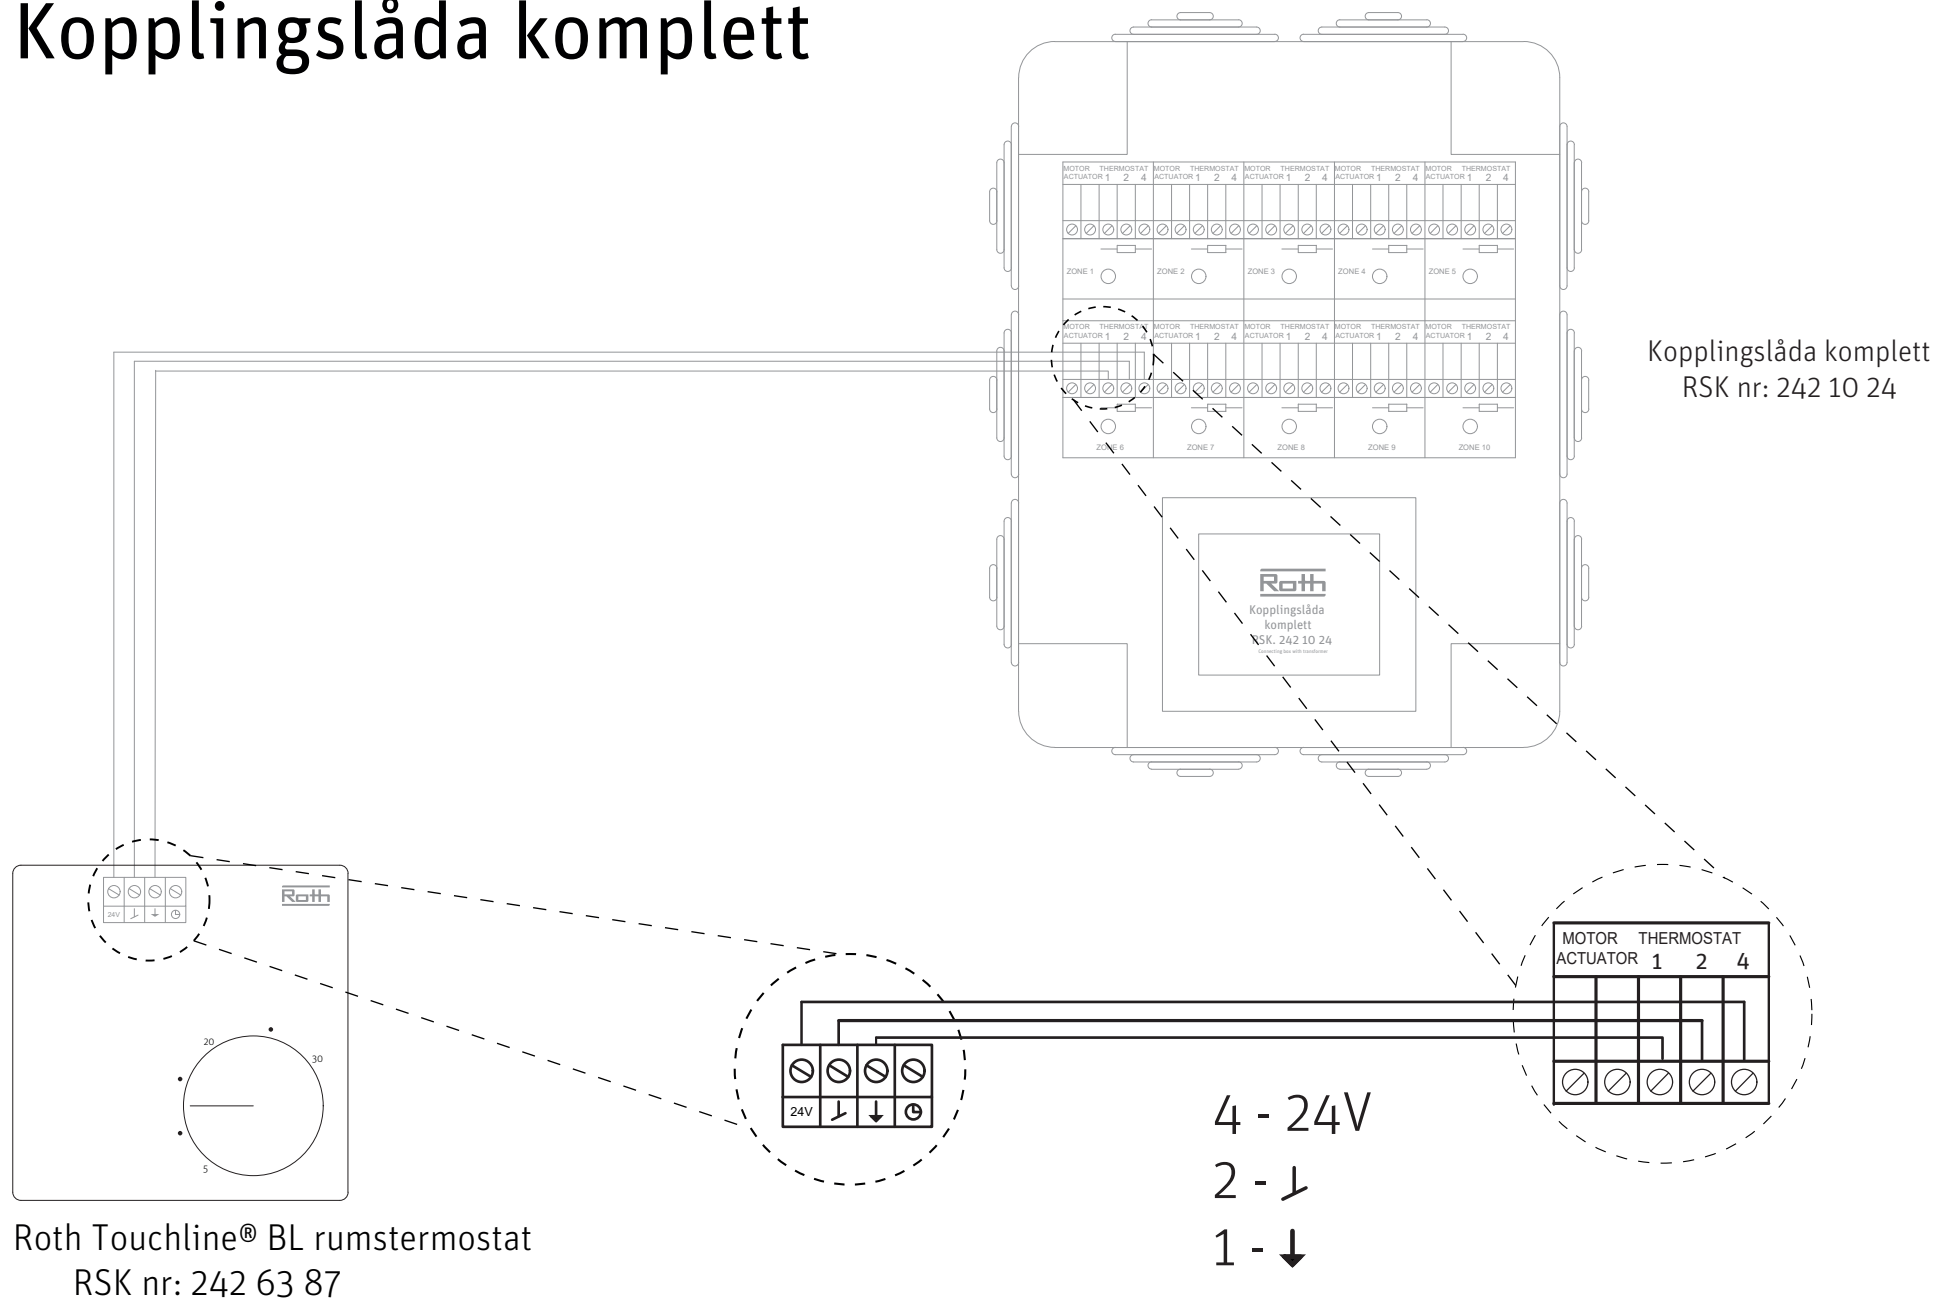

CABLE rumstermostat
RSK nr: 242 24 59

Roth Touchline® BL rumstermostat - CABLE kopplingslåda

Roth Touchline® BL rumstermostat
RSK nr: 242 63 87

CABLE kopplingslåda
RSK nr: 242 24 58

Roth Touchline® BL rumstermostat - Kopplingslåda komplett

Kopplingslåda komplett
RSK nr: 242 10 24

Roth Touchline® BL rumstermostat
RSK nr: 242 63 87

Roth Touchline® BL rumstermostat - Kopplingsplint

Kopplingsplint
RSK nr: 242 10 15

Roth Touchline® BL rumstermostat
RSK nr: 242 63 87