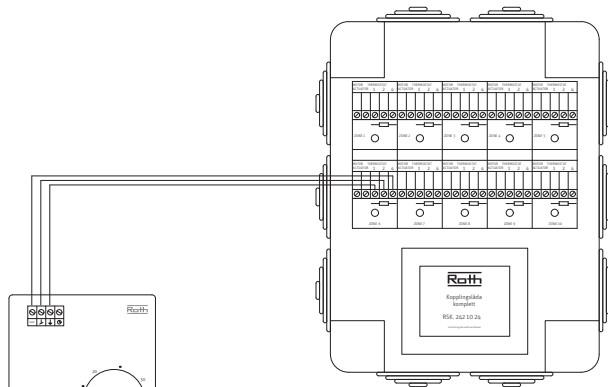

Termostater & kontrollenheter - översikt

Roth Touchline® BL rumstermostat
RSK nr: 242 63 87

CABLE kopplingslåda
RSK nr: 242 24 58

Roth Touchline® BLkontrollenhet
RSK nr: 242 63 94

Rumstermostat elektronisk
RSK nr: 242 10 13

Roth Touchline® BLrumstermostat
RSK nr: 242 63 87

Kopplingslåda komplett
RSK nr: 242 10 24

Roth Touchline® BLkontrollenhet
RSK nr: 242 63 94

Roth Touchline® BLrumstermostat
RSK nr: 242 63 87

Kopplingsplint
RSK nr: 242 10 15

CABLE rumstermostat
RSK nr: 242 24 59

Roth Touchline® BL rumstermostat - CABLE kopplingslåda

Roth Touchline® BL rumstermostat
RSK nr: 242 63 87

CABLE kopplingslåda
RSK nr: 242 24 58

Roth Touchline® BL rumstermostat - Kopplingslåda komplett