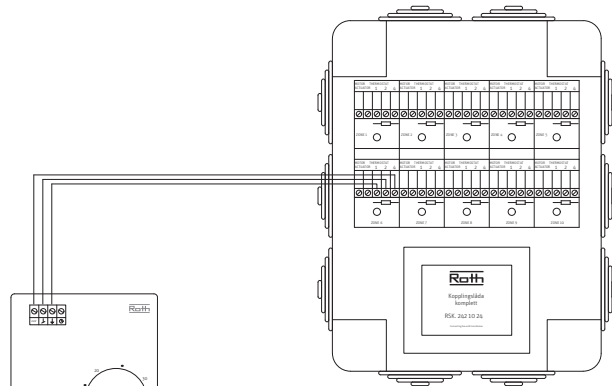

Termostater & kontrollenheter - översikt

Basicline rumstermostat
RSK: 242 63 87

CABLE kopplingslåda
RSK: 242 24 58

Basicline kontrollenhet
RSK: 242 63 94

Rumstermostat elektronisk
RSK: 242 10 13

Basicline rumstermostat
RSK: 242 63 87

Kopplingslåda komplett
RSK: 242 10 24

Basicline kontrollenhet
RSK: 242 63 94

CABLE rumstermostat
RSK: 242 24 59

Basicline rumstermostat
RSK: 242 63 87

Kopplingsplint
RSK: 242 10 15

Basicline rumstermostat - CABLE kopplingslåda