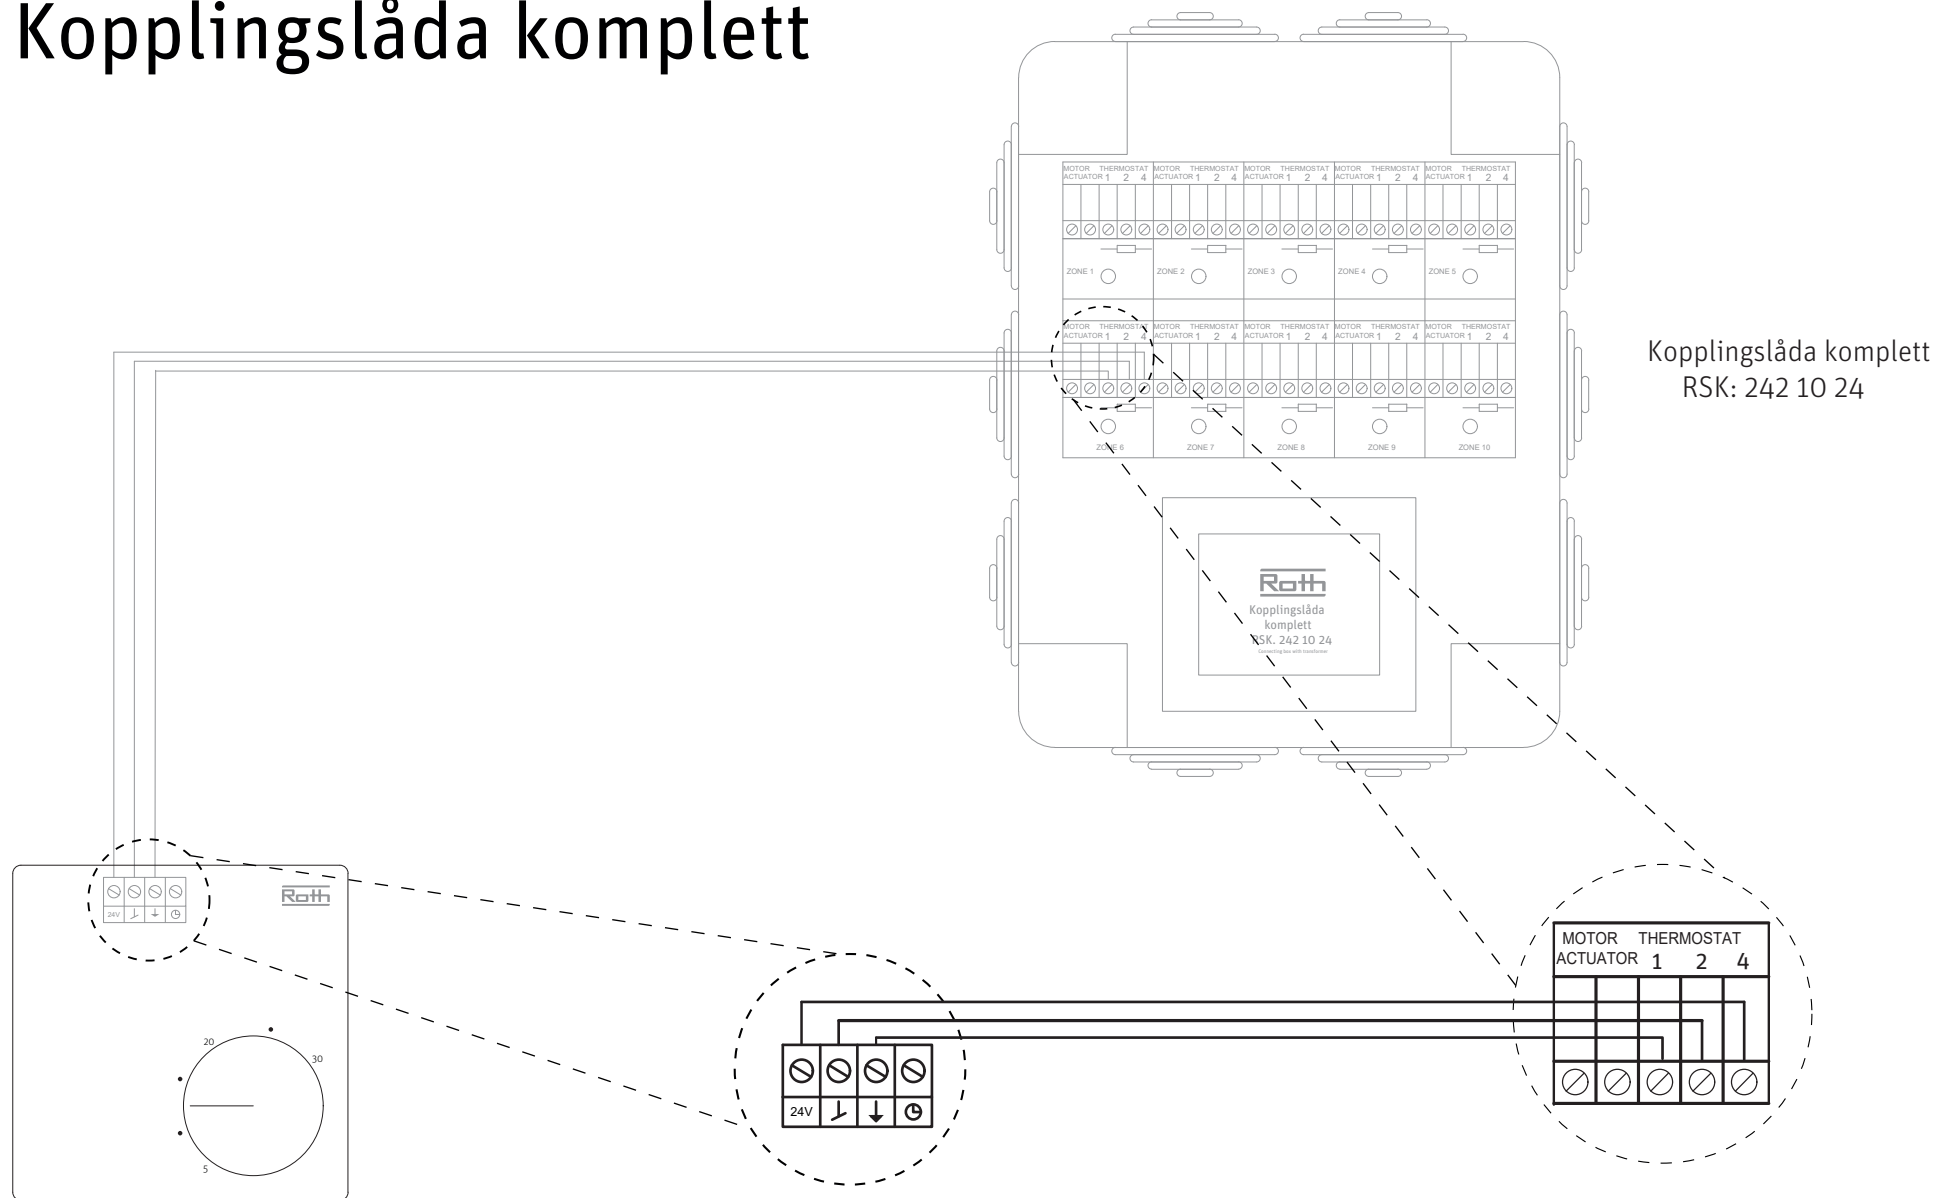

Termostater & kontrollenheter - översikt

Basicline rumstermostat
RSK: 242 63 87

CABLE kopplingslåda
RSK: 242 24 58

Basicline kontrollenhet
RSK: 242 63 94

Rumstermostat elektronisk
RSK: 242 10 13

Basicline rumstermostat
RSK: 242 63 87

Kopplingslåda komplett
RSK: 242 10 24

Basicline kontrollenhet
RSK: 242 63 94

CABLE rumstermostat
RSK: 242 24 59

Basicline rumstermostat
RSK: 242 63 87

Kopplingsplint
RSK: 242 10 15

Basicline rumstermostat - CABLE kopplingslåda

CABLE kopplingslåda
RSK: 242 24 58

Basicline rumstermostat
RSK: 242 63 87

Basicline rumstermostat - Kopplingslåda komplett

Basicline rumstermostat
RSK: 242 63 87

Kopplingslåda komplett
RSK: 242 10 24

Baseline rumstermostat - Kopplingsplint