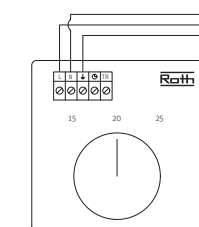

Termostater & kontrollenheter - översikt

Basicline rumstermostat
RSK: 242 63 87

CABLE kopplingslåda
RSK: 242 24 58

Basicline kontrollenhet
RSK: 242 63 94

Rumstermostat elektronisk
RSK: 242 10 13

Basicline rumstermostat
RSK: 242 63 87

Kopplingslåda komplett
RSK: 242 10 24

Basicline kontrollenhet
RSK: 242 63 94

CABLE rumstermostat
RSK: 242 24 59

Basicline rumstermostat
RSK: 242 63 87

Kopplingsplint
RSK: 242 10 15

Basicline rumstermostat - CABLE kopplingslåda