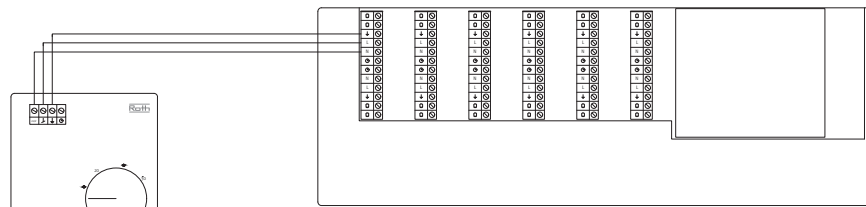

Termostater & kontrollenheter - översikt

Basicline rumstermostat
RSK: 242 63 87

CABLE kopplingslåda
RSK: 242 24 58