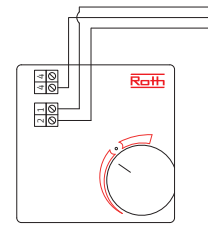

Termostater & kontrollenheter - översikt

Basicline rumstermostat
RSK: 242 63 87

CABLE kopplingslåda
RSK: 242 24 58

Basicline kontrollenhet
RSK: 242 63 94

Rumstermostat elektronisk
RSK: 242 10 13

Basicline rumstermostat
RSK: 242 63 87

Kopplingslåda komplett
RSK: 242 10 24

Basicline kontrollenhet
RSK: 242 63 94

CABLE rumstermostat
RSK: 242 24 59

Basicline rumstermostat
RSK: 242 63 87

Kopplingsplint
RSK: 242 10 15

Basicline rumstermostat - CABLE kopplingslåda