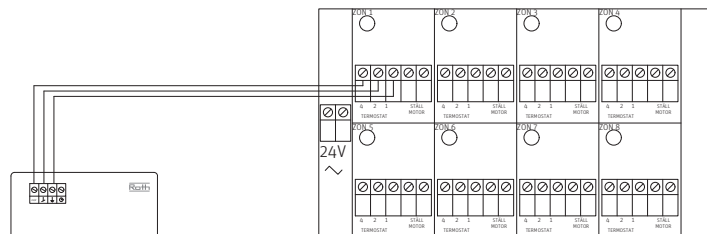

Termostater & kontrollenheter - översikt

Basicline rumstermostat
RSK: 242 63 87

CABLE kopplingslåda
RSK: 242 24 58

Basicline kontrollenhet
RSK: 242 63 94

Rumstermostat elektronisk
RSK: 242 10 13

Basicline rumstermostat
RSK: 242 63 87

Kopplingslåda komplett
RSK: 242 10 24

Basicline kontrollenhet
RSK: 242 63 94

CABLE rumstermostat
RSK: 242 24 59

Basicline rumstermostat
RSK: 242 63 87

Kopplingsplint
RSK: 242 10 15

Basicline rumstermostat - CABLE kopplingslåda