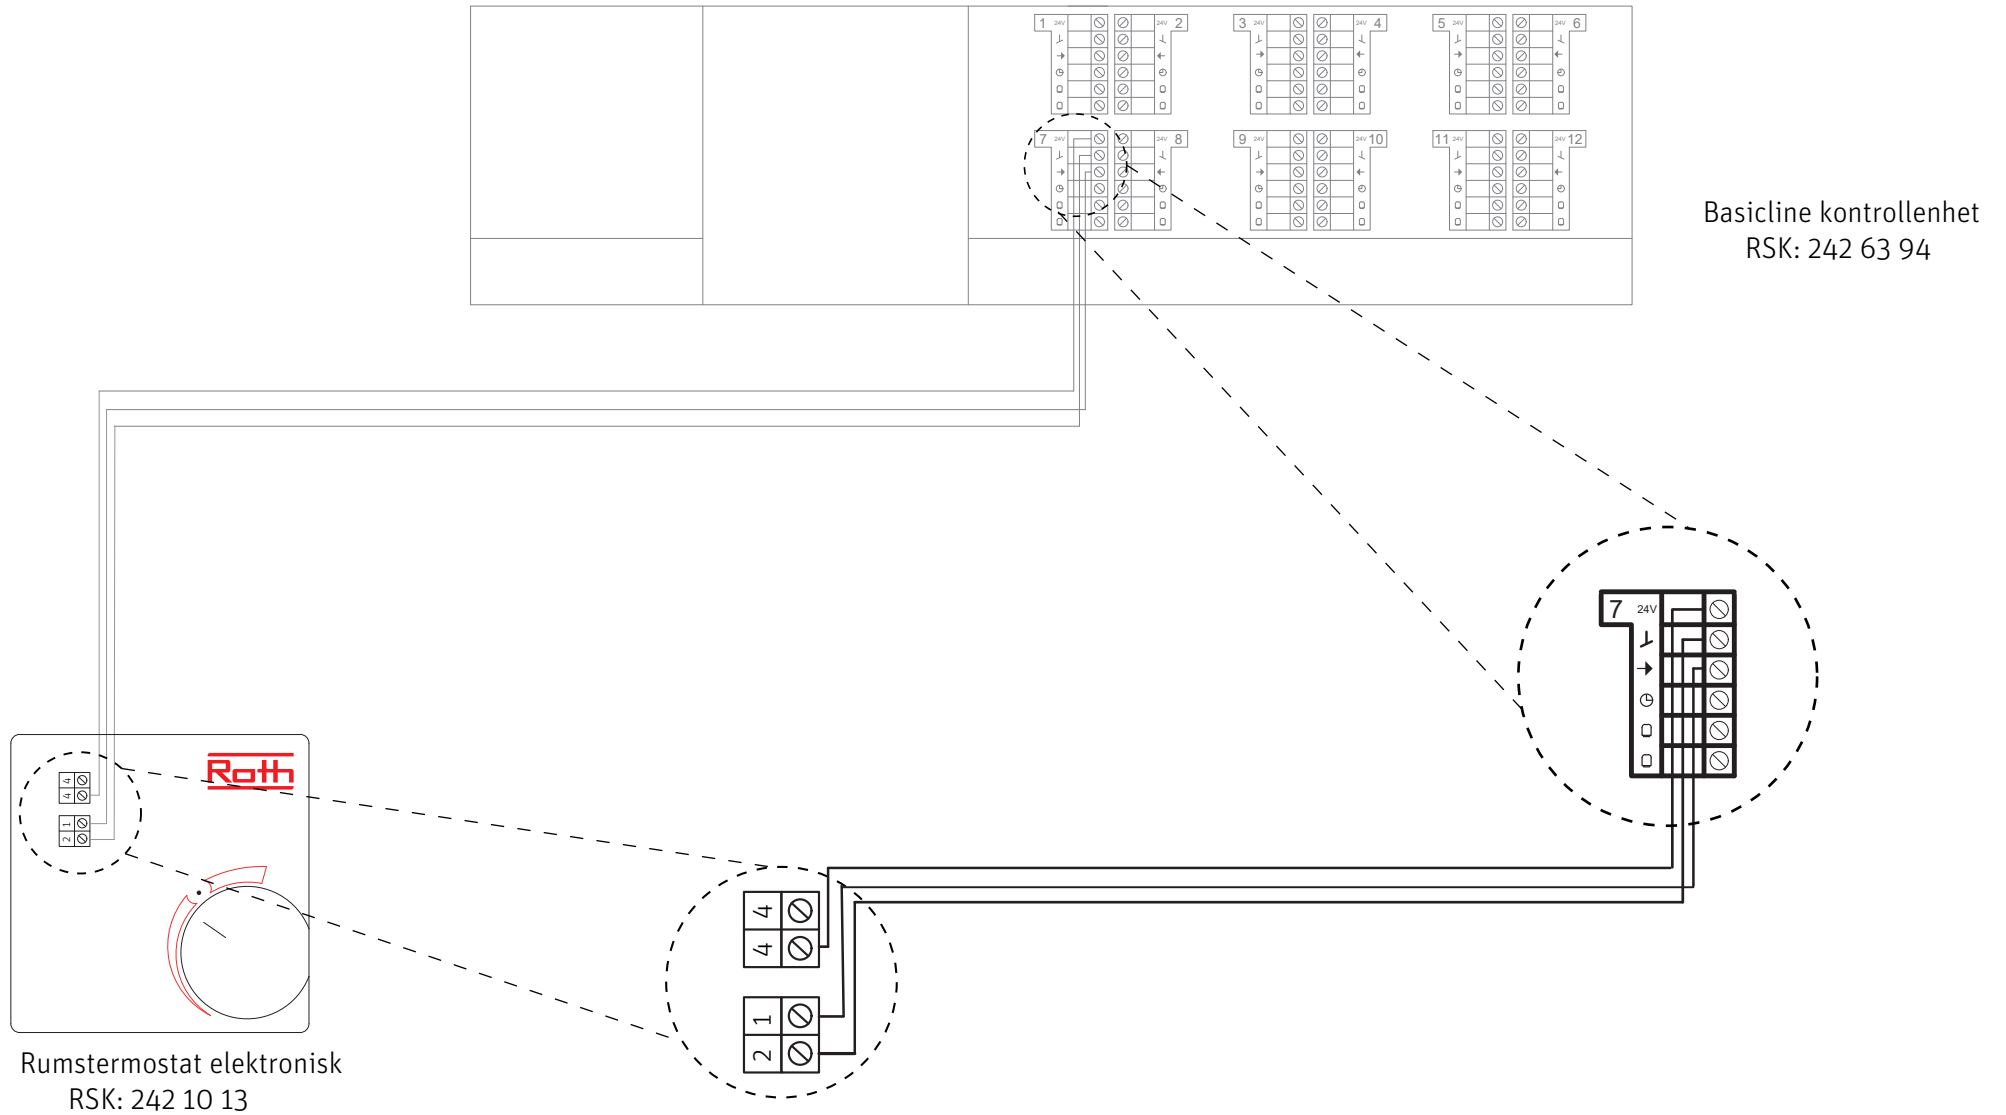

Kopplingslåda komplett
RSK: 242 10 24

Basicline kontrollenhet
RSK: 242 63 94

CABLE rumstermostat
RSK: 242 24 59

Basicline rumstermostat
RSK: 242 63 87

Kopplingsplint
RSK: 242 10 15

Basicline rumstermostat - CABLE kopplingslåda

CABLE kopplingslåda
RSK: 242 24 58

Basicline rumstermostat
RSK: 242 63 87

Basicline rumstermostat - Kopplingslåda komplett

Basicline rumstermostat
RSK: 242 63 87

Kopplingslåda komplett
RSK: 242 10 24

Baseline rumstermostat - Kopplingsplint

Kopplingsplint
RSK: 242 10 15

Baseline rumstermostat
RSK: 242 63 87

Rumstermostat elektronisk - Baseline kontrollenhet

CABLE rumstermostat - Baseline kontrollenhet