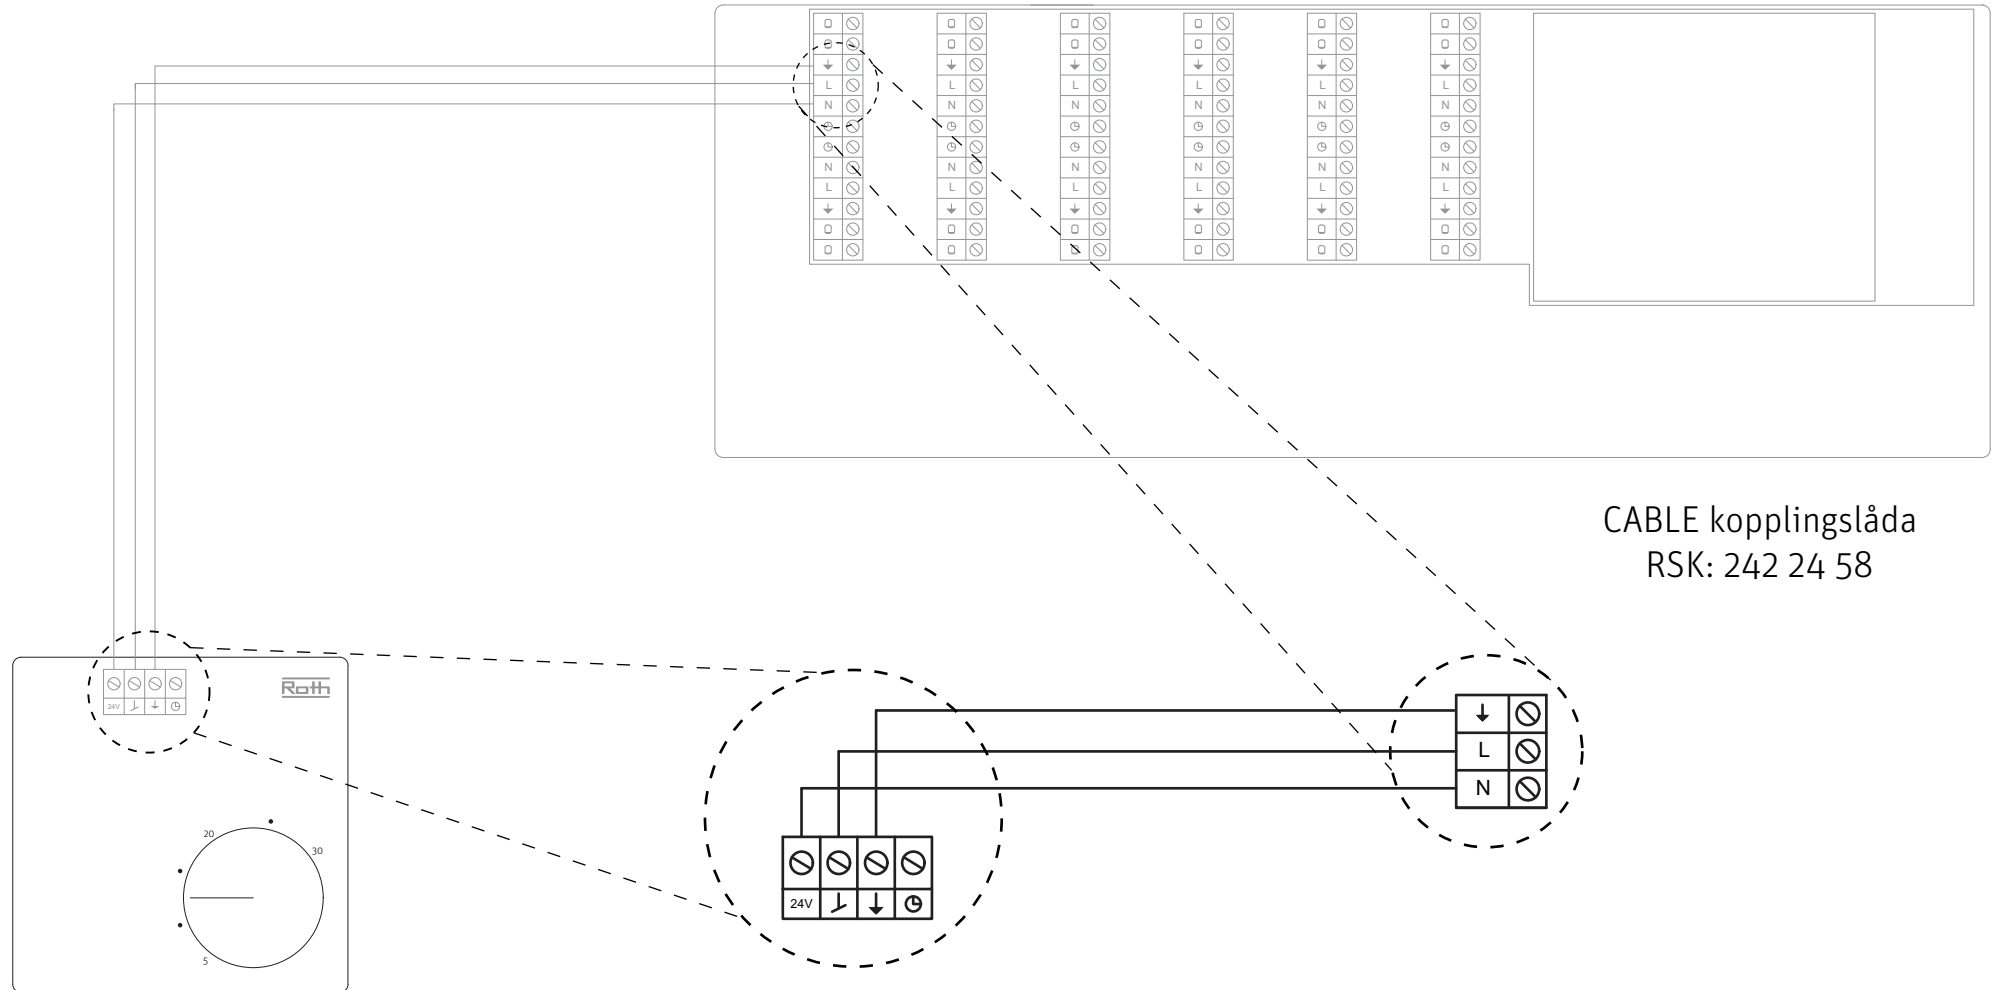

Termostater & kontrollenheter - översikt

Basicline rumstermostat
RSK: 242 63 87

CABLE kopplingslåda
RSK: 242 24 58

Basicline kontrollenhet
RSK: 242 63 94

Rumstermostat elektronisk
RSK: 242 10 13

Basicline rumstermostat
RSK: 242 63 87

Kopplingslåda komplett
RSK: 242 10 24

Basicline kontrollenhet
RSK: 242 63 94

CABLE rumstermostat
RSK: 242 24 59

Basicline rumstermostat
RSK: 242 63 87

Kopplingsplint
RSK: 242 10 15

Basicline rumstermostat - CABLE kopplingslåda

CABLE kopplingslåda
RSK: 242 24 58

Basicline rumstermostat
RSK: 242 63 87

Basicline rumstermostat - Kopplingslåda komplett

Basicline rumstermostat
RSK: 242 63 87

Kopplingslåda komplett
RSK: 242 10 24

Baseline rumstermostat - Kopplingsplint