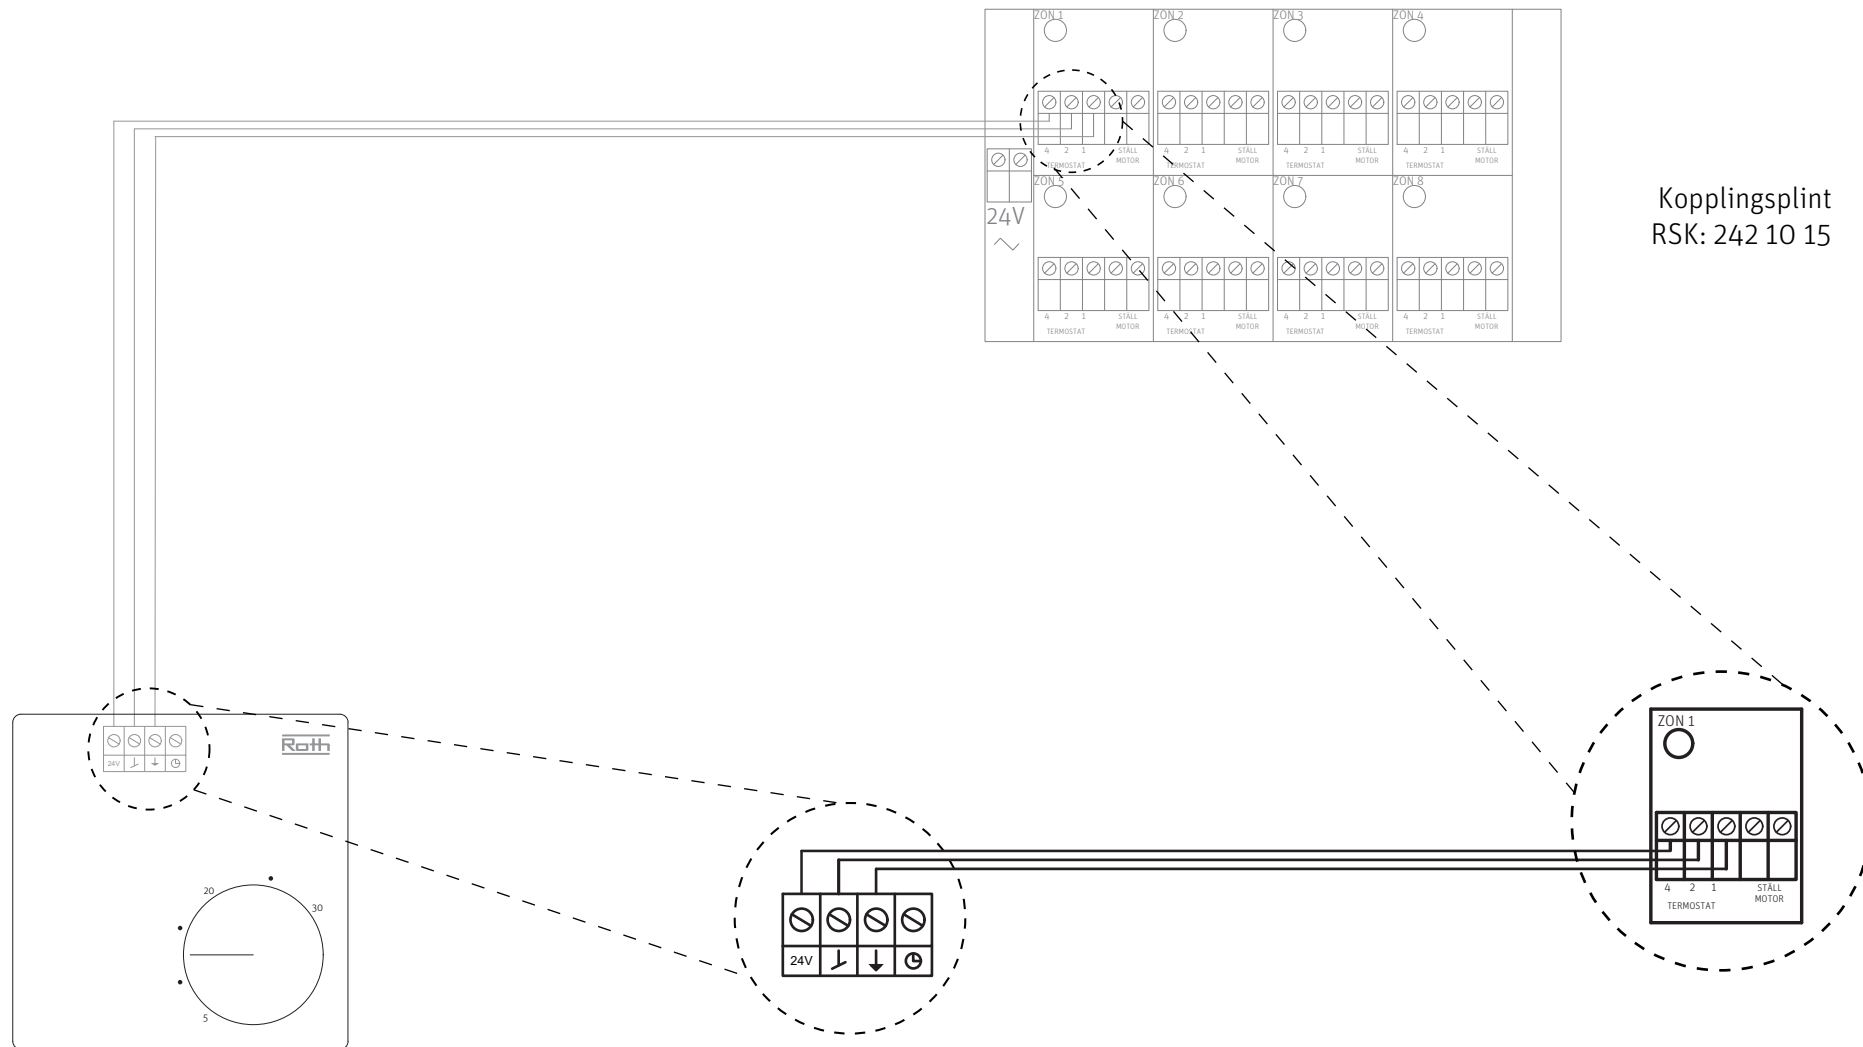

Kopplingslåda komplett
RSK: 242 10 24

Basicline kontrollenhet
RSK: 242 63 94

CABLE rumstermostat
RSK: 242 24 59

Basicline rumstermostat
RSK: 242 63 87

Kopplingsplint
RSK: 242 10 15

Basicline rumstermostat - CABLE kopplingslåda

CABLE kopplingslåda
RSK: 242 24 58

Basicline rumstermostat
RSK: 242 63 87

Basicline rumstermostat - Kopplingslåda komplett

Basicline rumstermostat
RSK: 242 63 87

Kopplingslåda komplett
RSK: 242 10 24

Baseline rumstermostat - Kopplingsplint

Kopplingsplint
RSK: 242 10 15

Baseline rumstermostat
RSK: 242 63 87

Rumstermostat elektronisk - Baseline kontrollenhet

CABLE rumstermostat - Baseline kontrollenhet