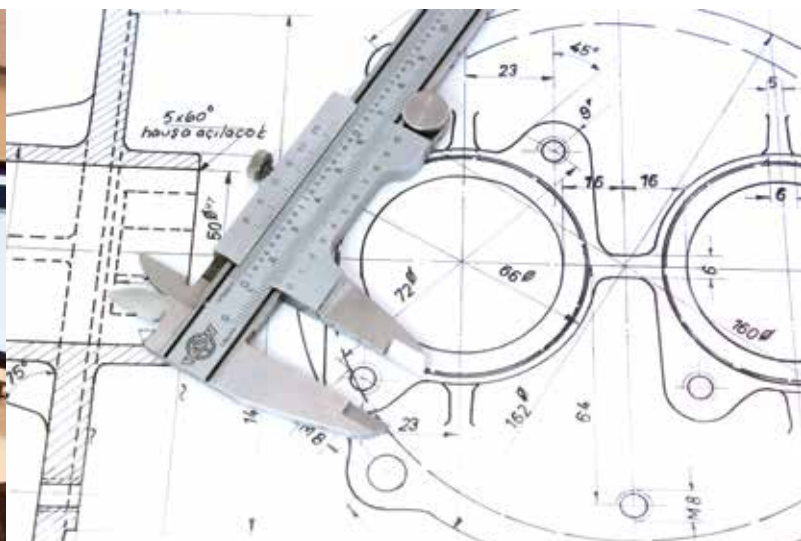

Teknisk support - vår erfarenhet är din säkerhet

Roths skickliga tekniker ger support och rådgivning under hela projektet – med praktiska uppgifter och utmaningar du kan stöta på under projektet. Vi tillhandahåller ritningar, materialspecifikationer samt förslag på dimensioneringar och installation inom följande område

- › Roth golvvärmesystem
- › Roth MultiPex® rörsystem
- › Roth Alu-LaserPlus® rörsystem

ROTH SVERIGE AB

Höjdrodergatan 22

212 39 Malmö

Tel. +46 40534090

Fax +46 40534099

E-mail: service@roth-sverige.se

roth-sverige.se