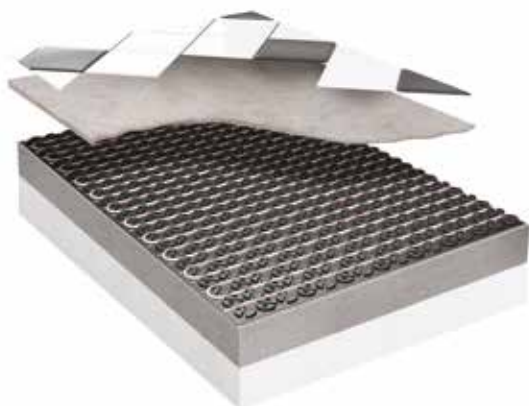

Välkommen till...

Roths mobila golvvärmeskola

German quality since 1947

Roths skivsystem

För renovering och nybyggnation där reaktionstid och bygghöjd är avgörande. Roths skivsystem kan användas tillsammans med alla typer av golv och kan läggas ovanpå det befintliga golvet vilket minimerar byggarbetet och byggtiden.

Roth Clima Comfort system

- > 17 mm bygghöjd
- > Reaktionstid: 18 minuter
- > Perfekt för renovering av badrum

Roth Compact® system

- > 14 eller 24 mm bygghöjd
- > Reaktionstid: 24 minuter

Roths mobila plattskola